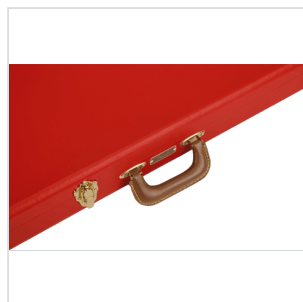

## ASTUCCIO FENDER CLASSIC SERIES WOOD - STRAT/TELE FIESTA RED

Le custodie in legno della serie Classic sono un modo elegante e affidabile per proteggere la tua chitarra elettrica Fender®. Realizzata con materiali affidabili per la strada, questa custodia in legno rigido a 3 strati vanta una maniglia per il trasporto in acciaio avvolta in vinile e chiusure a scatto oltre a un triplo hardware cromato in tutta la custodia. Una morbida fodera interna in peluche acrilico frantumato assicura che la tua chitarra rimanga priva di graffi e danni, mentre uno spazioso scomparto per accessori offre molto spazio per corde, plettri, accordatori di riserva o qualsiasi piccolo oggetto che desideri portare con te, con stile e pace duraturi della mente.

### CARATTERISTICHE PRINCIPALI

Strumento: Stratocaster®/Telecaster®

Custodia in legno a 3 strati

Maniglia in acciaio avvolta in vinile

Chiusure a scatto

Triplo hardware cromato

Morbida fodera interna in peluche acrilico frantumato

### SPECIFICHE

<b>Esterno</b>	vinile strutturato
<b>Interno</b>	peluche in acrilico marrone
<b>Dimensioni</b>	108x41,65x12,7 cm