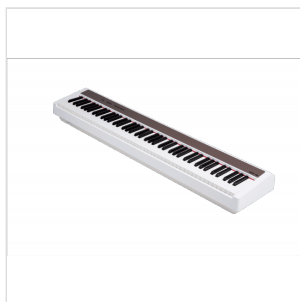

NPK-10 WHITE

PIANO DIGITALE PORTATILE

NUX NPK-10 è un piano digitale portatile che non rinuncia alle caratteristiche tipiche dei prodotti di fascia alta quali tasti pesati con triplo sensore e 5 livelli di sensibilità che ricreano il feeling dei tasti in avorio dei veri pianoforti. Ben 12 suoni tra cui Grand Piano, Marimba, Harpsichord, Strings, Organ, Pad. E' possibile utilizzare effetti come Riverbero, Chorus e Delay, aggiustare la brillantezza e creare due layer per ogni suono, salvando poi i preset su due banchi di memoria o registrando la tua canzone. Puoi anche utilizzare il Bluetooth Audio per suonare assieme ai tuoi brani preferiti o il Bluetooth MIDI per controllare il piano con qualsiasi software MIDI. Puoi utilizzare uno dei 12 pattern di batteria della drum machine integrata o esercitarti col metronomo. C'è di tutto e di più in questo piano digitale che offre cose prima impensabili per uno strumento in questa fascia di prezzo.

NPK-10 WHITE

PIANO DIGITALE PORTATILE

DETTAGLI DEL PRODOTTO

CARATTERISTICHE PRINCIPALI

Design compatto, minimale ed elegante, si adatta a ogni ambiente

Tastiera pesata con triplo sensore e funzioni avanzate tipiche di un piano di fascia superiore

88 tasti pesati con sensibilità regolabile e triplo sensore che ricreano il feeling del vero tasto in avorio di un piano

5 livelli di sensibilità al tocco (Super Light/Light/Medium/Heavy/Super Heavy)

12 suoni di alta qualità tra cui Grand Piano, Marimba, Harpsichord, Strings, Organ, Pad

2 Altoparlanti da 10W per un suono cristallino

Finitura: bianco lucido

Supporto dedicato NPS-1 disponibile (finitura nera, non incluso)

SPECIFICHE

Dimensioni 1300mm x 270mm x 135mm

Peso 10kg

NPK-10 WHITE

PIANO DIGITALE PORTATILE