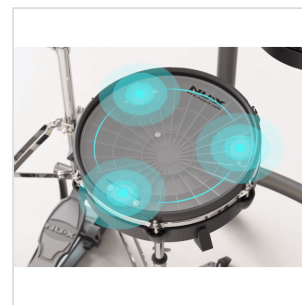

DM-8

BATTERIA ELETTRONICA CON PELLI MESH

DM-8

BATTERIA ELETTRONICA CON PELLI MESH

IN EVIDENZA

UN HI-HAT REALMENTE ESPRESSIVO

L'hi-hat è montato sul proprio supporto, per offrire una sensazione più realistica rispetto a un pad fisso. Montato su un'unità a sensore di movimento, il charleston può essere facilmente regolato in base al proprio stile di esecuzione (aperti/chiusi e semiaperti).

RULLANTE DA 12" REALISTICO A TRIPLA ZONA

Il rullante DM-8 emula autenticamente i comportamenti di un vero rullante acustico grazie al design del cerchio e del fusto. La tripla zona consente di eseguire rim shot e cross stick convincenti, adattandosi alle esigenze della maggior parte delle situazioni esecutive, dal rock/funk al latino passando per le ballate o la bossa nova.

CARATTERISTICHE PRINCIPALI

9 pad equipaggiati con pelli Mesh REMO

Hi-hat espressivo montato su sensore per un feeling più realistico

Rullante da 12" che emula risposta e suonabilità di un rullante acustico

SPECIFICHE

Composizione set	12" Snare*1, 10" Tom*3, 10" Kick drum*1, 12" Hi-hat cymbal*1, 12" Crash cymbal*2, 14" Ride cymbal*1, Snare stand*1, Hi-hat stand*1, Kick pedal*1, DM-8 centralina*1
Funzioni	Metronome, Coach, Effects, REC, Songs, Bluetooth, USB audio, WAV import, Group fader
Conessioni	Headphone, DV-9V, USB, USB DISK, AUX IN, L/MONO R OUTPUT, MIDI OUT, TRIGGER IN*2
Pelli	Mesh Remo