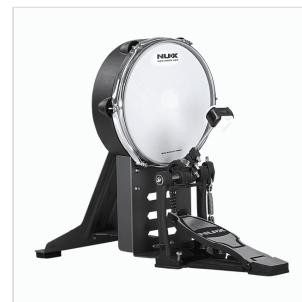

DM-8

BATTERIA ELETTRONICA CON PELLI MESH

NUX DM-8 è una batteria elettronica con pelli Mesh REMO aggiornata ai più recenti standard tecnologici, concepita per offrire ai batteristi l'autenticità e l'espressività di uno strumento acustico.

DM-8

BATTERIA ELETTRONICA CON PELLI MESH

DM-8

BATTERIA ELETTRONICA CON PELLI MESH

IN EVIDENZA

UN HI-HAT REALMENTE ESPRESSIVO

L'hi-hat è montato sul proprio supporto, per offrire una sensazione più realistica rispetto a un pad fisso. Montato su un'unità a sensore di movimento, il charleston può essere facilmente regolato in base al proprio stile di esecuzione (aperti/chiusi e semiaperti).

DM-8

BATTERIA ELETTRONICA CON PELLI MESH

CASSA DA 10" CON PEDALE A DOPPIA CATENA E BASE RINFORZATA

La cassa da 10" è stata studiata per permettere l'utilizzo di un doppio pedale. Il nuovo pedale a doppia catena e base rinforzata ti garantisce una maggior stabilità sia del battente che del pedale.

Cassa da 10" adatta al doppio pedale

Group fader: è possibile assegnare differenti livelli audio a ogni singolo pad

30 drum kit realistici suddivisi per stili

USB Audio I/O: gestisci file audio e MIDI attraverso la porta USB