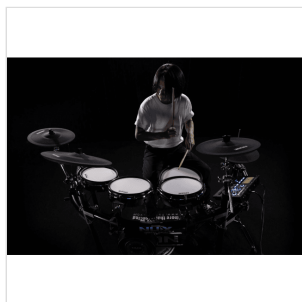

# BATTERIA ELETTRONICA CON PELLI MESH

NUX DM-8 è una batteria elettronica con pelli Mesh REMO aggiornata ai più recenti standard tecnologici, concepita per offrire ai batteristi l'autenticità e l'espressività di uno strumento acustico.