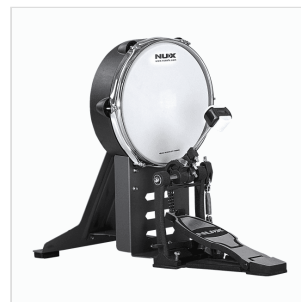

DM-8

BATTERIA ELETTRONICA CON PELLI MESH

NUX DM-8 è una batteria elettronica con pelli Mesh REMO aggiornata ai più recenti standard tecnologici, concepita per offrire ai batteristi l'autenticità e l'espressività di uno strumento acustico.

NUX DM-8 ti garantisce suonabilità e timbri realistici, grande flessibilità, ampia connettività, funzioni avanzate di jamming e di registrazione, un look di tutto rispetto e molte caratteristiche interessanti pensate per il batterista moderno.