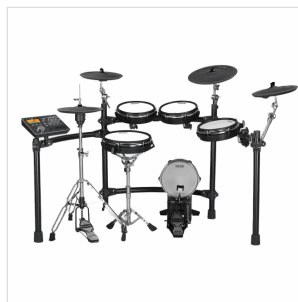

DM-8

BATTERIA ELETTRONICA CON PELLI MESH

NUX DM-8 è una batteria elettronica con pelli Mesh REMO aggiornata ai più recenti standard tecnologici, concepita per offrire ai batteristi l'autenticità e l'espressività di uno strumento acustico.

NUX DM-8 ti garantisce suonabilità e timbri realistici, grande flessibilità, ampia connettività, funzioni avanzate di jamming e di registrazione, un look di tutto rispetto e molte caratteristiche interessanti pensate per il batterista moderno.