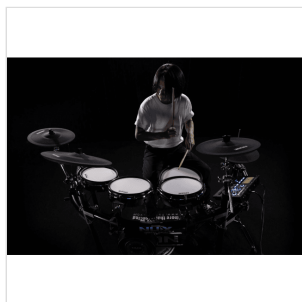

DM-8

BATTERIA ELETTRONICA CON PELLI MESH

NUX DM-8 è una batteria elettronica con pelli Mesh REMO aggiornata ai più recenti standard tecnologici, concepita per offrire ai batteristi l'autenticità e l'espressività di uno strumento acustico.

DM-8

BATTERIA ELETTRONICA CON PELLI MESH

DM-8

BATTERIA ELETTRONICA CON PELLI MESH

IN EVIDENZA

UN HI-HAT REALMENTE ESPRESSIVO

L'hi-hat è montato sul proprio supporto, per offrire una sensazione più realistica rispetto a un pad fisso. Montato su un'unità a sensore di movimento, il charleston può essere facilmente regolato in base al proprio stile di esecuzione (aperti/chiusi e semiaperti).

RULLANTE DA 12" REALISTICO A TRIPLA ZONA

Il rullante DM-8 emula autenticamente i comportamenti di un vero rullante acustico grazie al design del cerchio e del fusto. La tripla zona consente di eseguire rim shot e cross stick convincenti, adattandosi alle esigenze della maggior parte delle situazioni esecutive, dal rock/funk al latino passando per le ballate o la bossa nova.

Il rullante utilizza la più recente tecnologia di trigger a tre punti, che rende più equilibrato il suono in ogni punto della pelle Mesh. È incluso anche un supporto indipendente per rullante molto stabile, per ottenere le migliori prestazioni.