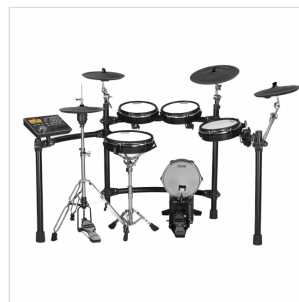

DM-8

BATTERIA ELETTRONICA CON PELLI MESH

DM-8

BATTERIA ELETTRONICA CON PELLI MESH

IN EVIDENZA

UN HI-HAT REALMENTE ESPRESSIVO

L'hi-hat è montato sul proprio supporto, per offrire una sensazione più realistica rispetto a un pad fisso. Montato su un'unità a sensore di movimento, il charleston può essere facilmente regolato in base al proprio stile di esecuzione (aperti/chiusi e semiaperti).

DM-8

BATTERIA ELETTRONICA CON PELLI MESH

CASSA DA 10" CON PEDALE A DOPPIA CATENA E BASE RINFORZATA

La cassa da 10" è stata studiata per permettere l'utilizzo di un doppio pedale. Il nuovo pedale a doppia catena e base rinforzata ti garantisce una maggior stabilità sia del battente che del pedale.

Sono inclusi 30 set di batterie ad alta fedeltà suddivisi per stili. Le intuitive e potenti funzioni di personalizzazione ti consentono di modificare liberamente i drum kit.

È anche possibile assegnare qualsiasi suono al cerchio o alla pelle.

Cassa da 10" adatta al doppio pedale

Group fader: è possibile assegnare differenti livelli audio a ogni singolo pad

30 drum kit realistici suddivisi per stili

USB Audio I/O: gestisci file audio e MIDI attraverso la porta USB