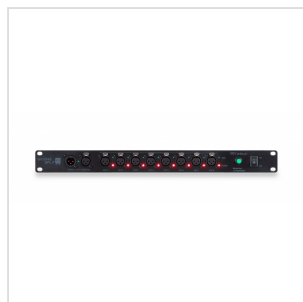

## SCENESPLIT 8 PLUS DISTRIBUTORE DMX 1 INGRESSO / 8 USCITE, 1 UNITÀ RACK

**SCENESPLIT 8 RACK** è un distributore DMX professionale e optoisolato 1IN - 8OUT, 1 unità rack da 19". La qualità dei componenti interni, il tipo di circuitazione e l'isolamento ottico lo rendono ideale per applicazioni professionali nel campo dello spettacolo, garantendo affidabilità, protezione dei segnali e prestazioni elevate anche in ambienti critici.

# SCENESPLIT 8 PLUS DISTRIBUTORE DMX 1 INGRESSO / 8 USCITE, 1 UNITÀ RACK