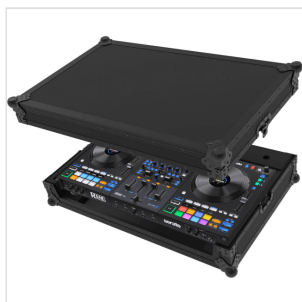

Realizzato in robusto compensato laminato da 9 mm, questo case è progettato per resistere alla dura vita di tutti i giorni sul palco e fuori. È rinforzato con ampie **profili di alluminio verniciati di nero** e angoli a sfera extra robusti, che conferiscono una grande resistenza. Che tu sia in viaggio o in volo, il Flightcase Rane Four di Zomo è pronto a proteggere il tuo prezioso equipaggiamento.

La parte interna del case è rivestita con una **fodera di alta qualità** per proteggere il tuo controller da graffi, difetti o altri danni. In questo modo, sarai sempre al sicuro, indipendentemente da bevande versate o cadute improvvise.

Ma il Flightcase Rane Four di Zomo non è solo pratico - è anche fantastico dal punto di vista estetico. Con il suo design elegante e avanzato nella profonda edizione NSE nera, questo case è un vero e proprio colpo d'occhio. Il **pannello frontale** può essere facilmente e rapidamente **rimosso**, consentendoti di accedere alle porte del tuo controller anche quando il case è chiuso.

Il Flightcase Rane Four di Zomo è più di un semplice case: è un **investimento** per proteggere la tua attrezzatura. Con il suo design elegante e la sua costruzione robusta, è il complemento perfetto per qualsiasi DJ che non vuole rinunciare alla qualità e allo stile.