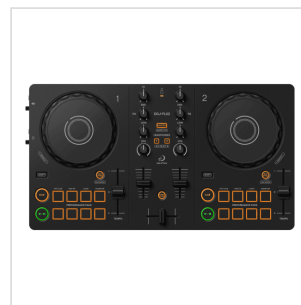

DDJ-FLX2

CONSOLE DJ COMPATTA A 2 CANALI

Pensi che fare il DJ sia difficile?

Hai mai la sensazione che esibirti come DJ davanti a una folla sia complicato?

Puoi iniziare facilmente a fare il DJ. Ti basteranno un po' di attrezzatura e il desiderio di divertirti con la musica al 100%.

Vivi un'esperienza musicale semplice, profonda e divertente. DDJ-FLX2 ha tutto ciò di cui hai bisogno per iniziare a fare il DJ e divertirti con la musica a modo tuo.

DDJ-FLX2

CONSOLE DJ COMPATTA A 2 CANALI**IN EVIDENZA**