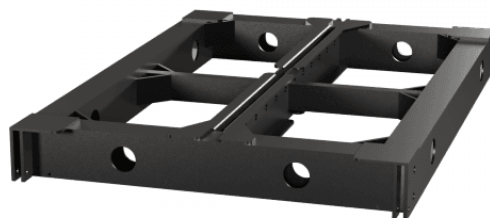

V6RACK

BARRA DI APPENDIMENTO PER SISTEMA LINE ARRAY

V6

La V6RACK permette di appendere sistemi audio V6 attivi e passivi. E' dotata di agganci sia per subwoofer V6S e V6SA che per unità Medio/Alte V6 e V6A.