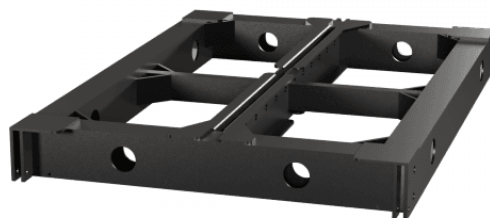

# BARRA DI APPENDIMENTO PER SISTEMA LINE ARRAY

## V6

---

La V6RACK permette di appendere sistemi audio V6 attivi e passivi. E' dotata di agganci sia per subwoofer V6S e V6SA che per unità Medio/Alte V6 e V6A.