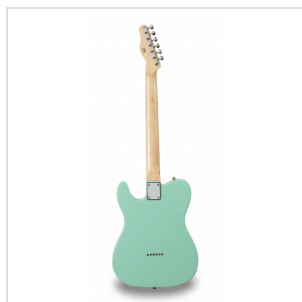

TWANGER-VINTAGE PRO-R FG CHITARRA ELETTRICA CUTAWAY CON 1 SINGLE COIL E 1 LIPSTICK PICKUP (EQUIPPED BY WILKINSON®)

TWANGER VINTAGE PRO è una serie concepita per restituirti tutto il feeling e il sound che cerchi quando si parla di vero 'twang'. Corpo in ontano, ponte/pick up originali Wilkinson® e meccaniche di alta qualità made in Taiwan rendono la TWANGER VINTAGE PRO uno strumento dal grande valore e dallo spiccato carattere.

Disponibile con tastiera in acero o palissandro in un'ampia serie di finiture dal sapore vintage.

TWANGER-VINTAGE PRO-R FG
**CHITARRA ELETTRICA CUTAWAY CON 1 SINGLE COIL E
1 LIPSTICK PICKUP (EQUIPPED BY WILKINSON®)**

IN EVIDENZA

CORPO IN ONTANO

Il corpo in ontano non è un dettaglio: significa peso perfetto e tutta la brillantezza che cerchi per il tuo 'twang'.

EQUIPPED BY WILKINSON®

Ponte vintage e pick up: Wilkinson® aggiunge ancora più valore e carattere nelle tue mani.

TWANGER-VINTAGE PRO-R FG CHITARRA ELETTRICA CUTAWAY CON 1 SINGLE COIL E 1 LIPSTICK PICKUP (EQUIPPED BY WILKINSON®)

DETTAGLI DEL PRODOTTO

CARATTERISTICHE PRINCIPALI

Corpo: ontano

Manico: acero lucido

Tastiera: palissandro