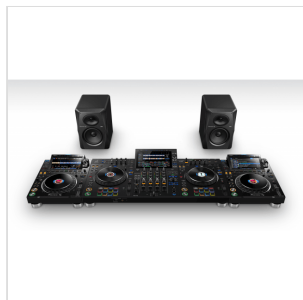

XDJ-AZ

SISTEMA DJ TUTTO IN UNO PROFESSIONALE A 4 CANALI