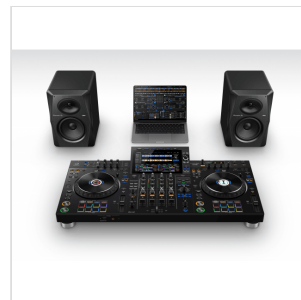

XDJ-AZ

SISTEMA DJ TUTTO IN UNO PROFESSIONALE A 4 CANALI