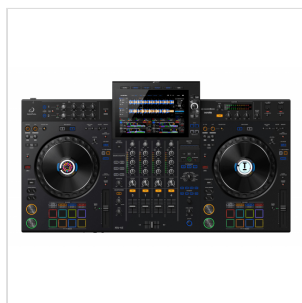

## Un'esperienza da DJ con standard da discoteca e con la sensazione di controllo totale

L'XDJ-AZ eredita il layout e la sensazione dei prodotti di punta [CDJ-3000](#) e [DJM-A9](#) per offrirti un'esperienza intuitiva. Esibendoti su questo sistema, avrai l'impressione di essere un tutt'uno con i deck e potrai ottenere performance più creative. Grazie alle jog wheel a grandezza naturale, simili a quelle del CDJ-3000, sull'XDJ-AZ il pitch bending e lo scratching sono incredibilmente fluidi. La sezione mixer eredita il layout intuitivo del DJM-A9, con tutti i controlli posizionati in modo da massimizzare la suonabilità. Inoltre, è dotato di pulsanti di facile utilizzo per l'assegnazione di Beat FX, che ti aiuteranno a esprimerti attraverso la musica. Così, quando avrai imparato a padroneggiare l'XDJ-AZ, avrai familiarità con il modo in cui funzionano e si sentono le attrezzature standard da discoteca e ti sarà molto più facile esibirti al meglio nei locali.