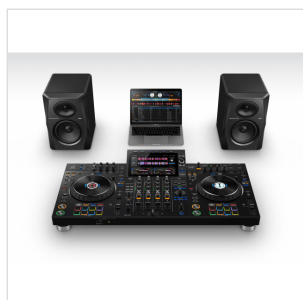

XDJ-AZ

SISTEMA DJ TUTTO IN UNO PROFESSIONALE A 4 CANALI