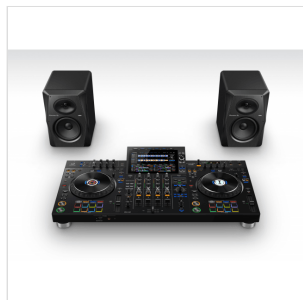

XDJ-AZ

SISTEMA DJ TUTTO IN UNO PROFESSIONALE A 4 CANALI