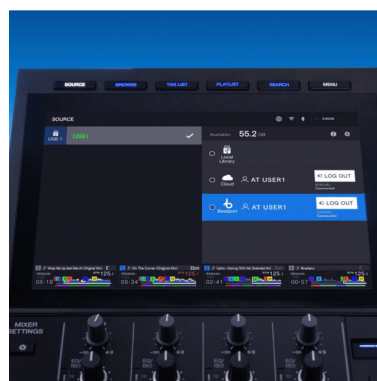

2 / 3 COMPATIBILITÀ CON STREAMINGDIRECTPLAY

Grazie al supporto di Beatport Streaming, la funzione StreamingDirectPlay consente di riprodurre direttamente i brani della vasta libreria di musica dance di Beatport e le più recenti playlist specifiche per genere. Potrai anche ottenere dati di analisi, ad esempio su forma d'onda, BPM e informazioni sulla grid, in modo da poter mixare facilmente musica nuova e diversa nel tuo set.

*Per utilizzare StreamingDirectPlay su XDJ-AZ, dovrai sottoscrivere il piano Beatport Streaming Professional o Advanced.