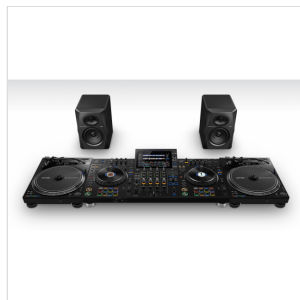

XDJ-AZ

SISTEMA DJ TUTTO IN UNO PROFESSIONALE A 4 CANALI