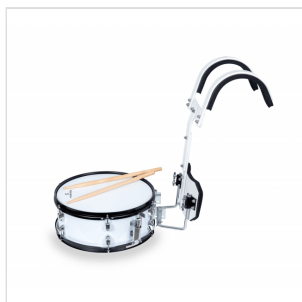

MSD-1412C

RULLANTE DA PARATA BIANCO CON IMBRAGATURA IN ALLUMINIO

Questo set composto da un rullante da 14", imbragatura in metallo e un paio di bacchette rappresenta una soluzione completa per l'utilizzo in banda e durante esibizioni itineranti.

MSD-1412C

RULLANTE DA PARATA BIANCO CON IMBRAGATURA IN ALLUMINIO

DETTAGLI DEL PRODOTTO

CARATTERISTICHE PRINCIPALI

Rullante 14" con 12 tiranti

Fusto in pioppo

Cordiera con switch per il rilascio

Cerchi in acciaio

Imbragatura in metallo con imbottitura

Colore: bianco

Peso: 4,95 Kg