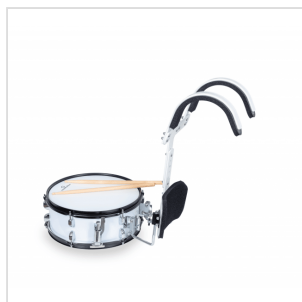

MSD-1412C

RULLANTE DA PARATA BIANCO CON IMBRAGATURA IN ALLUMINIO

Questo set composto da un rullante da 14", imbragatura in metallo e un paio di bacchette rappresenta una soluzione completa per l'utilizzo in banda e durante esibizioni itineranti.

MSD-1412C

RULLANTE DA PARATA BIANCO CON IMBRAGATURA IN ALLUMINIO

DETTAGLI DEL PRODOTTO

CARATTERISTICHE PRINCIPALI

Rullante 14" con 12 tiranti

Fusto in pioppo

Cordiera con switch per il rilascio

Cerchi in acciaio

Imbragatura in metallo con imbottitura

Colore: bianco

Peso: 4,95 Kg