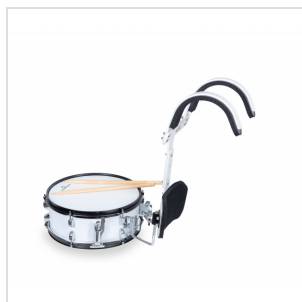

MSD-1412C

# RULLANTE DA PARATA BIANCO CON IMBRAGATURA IN ALLUMINIO

Questo set composto da un rullante da 14", imbragatura in metallo e un paio di bacchette rappresenta una soluzione completa per l'utilizzo in banda e durante esibizioni itineranti.

# RULLANTE DA PARATA BIANCO CON IMBRAGATURA IN ALLUMINIO

### CARATTERISTICHE PRINCIPALI

Rullante 14" con 12 tiranti

Fusto in pioppo

Cordiera con switch per il rilascio

Cerchi in acciaio

Imbragatura in metallo con imbottitura

Colore: bianco

Peso: 4,95 Kg