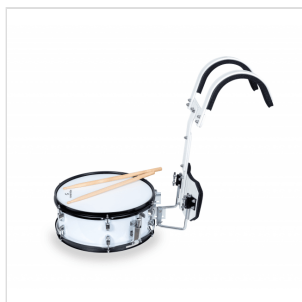

MSD-1412C

# RULLANTE DA PARATA BIANCO CON IMBRAGATURA IN ALLUMINIO

Questo set composto da un rullante da 14", imbragatura in metallo e un paio di bacchette rappresenta una soluzione completa per l'utilizzo in banda e durante esibizioni itineranti.

# RULLANTE DA PARATA BIANCO CON IMBRAGATURA IN ALLUMINIO

### CARATTERISTICHE PRINCIPALI

Rullante 14" con 12 tiranti

Fusto in pioppo

Cordiera con switch per il rilascio

Cerchi in acciaio

Imbragatura in metallo con imbottitura

Colore: bianco

Peso: 4,95 Kg