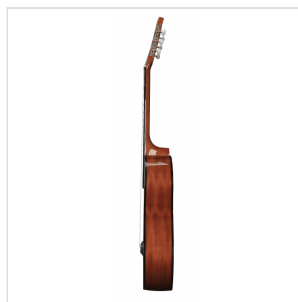

ESTUDIO ST 44AG

CHITARRA CLASSICA 4/4 CON TOP IN ABETE - GLOSSY

Le chitarre classiche Toledo **ESTUDIO ST** sono pensate sia per il principiante che vuole di più di un semplice entry level, che per il chitarrista intermedio che ha bisogno di una valida compagna di viaggio nel mondo della musica. La qualità costruttiva, la scelta del **palissandro** per ponte e tastiera e il **set up** generale la pongono in posizione privilegiata nel suo segmento di mercato. Disponibile in finitura glossy o satin e in diverse misure.

ESTUDIO ST 44AG

CHITARRA CLASSICA 4/4 CON TOP IN ABETE - GLOSSY**DETTAGLI DEL PRODOTTO****CARATTERISTICHE PRINCIPALI**

Top: abete

Fondo e fasce: mogano

Manico: okoume

Tastiera: palissandro

Ponte: palissandro

Binding: black ABS

Finitura: Natural Glossy

SPECIFICHE

| | |
|---------------|-----------|
| Misura | 4/4 (39") |
|---------------|-----------|

| | |
|--------------|--------|
| Scala | 650 mm |
|--------------|--------|