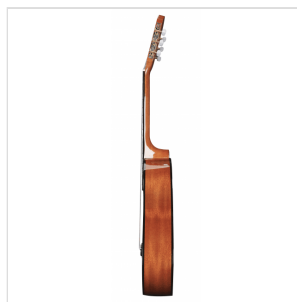

ESTUDIO ST 34AG

CHITARRA CLASSICA 3/4 CON TOP IN ABETE - GLOSSY

Le chitarre classiche Toledo **ESTUDIO ST** sono pensate sia per il principiante che vuole di più di un semplice entry level, che per il chitarrista intermedio che ha bisogno di una valida compagna di viaggio nel mondo della musica. La qualità costruttiva, la scelta del **palissandro** per ponte e tastiera e il **set up** generale la pongono in posizione privilegiata nel suo segmento di mercato. Disponibile in finitura glossy o satin e in diverse misure.

ESTUDIO ST 34AG

CHITARRA CLASSICA 3/4 CON TOP IN ABETE - GLOSSY**DETTAGLI DEL PRODOTTO****CARATTERISTICHE PRINCIPALI**

Top: abete

Fondo e fasce: mogano

Manico: okoume

Tastiera: palissandro

Ponte: palissandro

Binding: black ABS

Finitura: Natural Glossy

SPECIFICHE

Misura	3/4 (36")
---------------	-----------

Scala	590 mm
--------------	--------

Ampiezza capotasto	45 mm
---------------------------	-------