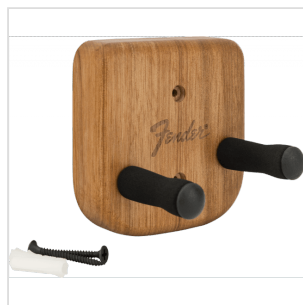

## SUPPORTO DA MURO LEVEL-UP™ STRAT®

Esponi la tua Stratocaster® con il gancio da parete Level-Up™. Realizzato in legno con finitura mogano, questo gancio dalla forma unica presenta tasselli sfalsati per sospendere saldamente la tua chitarra. Progettati per garantire un'impiccagione dritta, i tasselli sfalsati sono posizionati con precisione sulla forma della paletta della tua chitarra. Questo design distintivo con tassello fisso consente inoltre al tuo strumento di stare più vicino al muro rispetto ai ganci standard, offrendo l'illusione di una sospensione fluttuante per integrarsi perfettamente nel tuo spazio. I ganci presentano anche una fessura porta-pletetro sulla parte superiore per una maggiore praticità.

### CARATTERISTICHE PRINCIPALI

Ottimizzato per le forme della paletta Stratocaster®

Tasselli imbottiti in EVA fissi con posizionamento sfalsato per garantire un dritto supporto

Realizzato in legno d'acero con una ricca finitura mogano

Include tutto l'hardware di montaggio

Materiale: Legno

Colore: Mogano

Si prega di notare che potrebbero esserci leggere variazioni, tra cui differenze di consistenza e venatura, rispetto alla foto campione a causa della natura del vero legno utilizzato