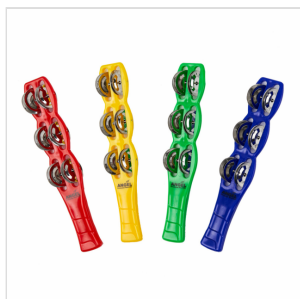

# BACCHETTA A SONAGLI CON 6 COPPIE DI PIATTELLI - VERDE

---

Le bacchette a sonagli APJ sono costruite in PVC con impugnatura ergonomica. Hanno 6 coppie di piattelli in acciaio. Possono essere suonate come uno shaker scuotendole in aria o come un tamburello percuotendole nel palmo dell'altra mano.

Disponibili in 4 colori accattivanti, sono ideali sia per lo studio del ritmo che come accompagnamento.

APJ-5 Green

# BACCHETTA A SONAGLI CON 6 COPPIE DI PIATTELLI - VERDE

---

### CARATTERISTICHE PRINCIPALI

Corpo in PVC

6 coppie di piattelli in acciaio

impugnatura ergonomica

ideali per lo studio o per l'accompagnamento

Lunghezza: 25,5 cm

Colore: verde