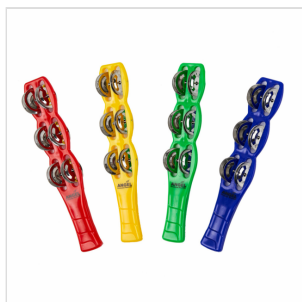

APJ-5 Yellow

BACCHETTA A SONAGLI CON 6 COPPIE DI PIATTELLI - GIALLO

Le bacchette a sonagli APJ sono costruite in PVC con impugnatura ergonomica. Hanno 6 coppie di piattelli in acciaio. Possono essere suonate come uno shaker scuotendole in aria o come un tamburello percuotendole nel palmo dell'altra mano.

Disponibili in 4 colori accattivanti, sono ideali sia per lo studio del ritmo che come accompagnamento.

APJ-5 Yellow

BACCHETTA A SONAGLI CON 6 COPPIE DI PIATTELLI - GIALLO

DETTAGLI DEL PRODOTTO

CARATTERISTICHE PRINCIPALI

Corpo in PVC

6 coppie di piattelli in acciaio

impugnatura ergonomica

ideali per lo studio o per l'accompagnamento

Lunghezza: 25,5 cm

Colore: giallo