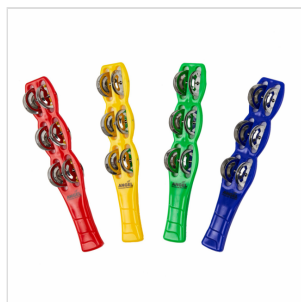

APJ-5 Red

BACCHETTA A SONAGLI CON 6 COPPIE DI PIATTELLI - ROSSA

Le bacchette a sonagli APJ sono costruite in PVC con impugnatura ergonomica. Hanno 6 coppie di piattelli in acciaio. Possono essere suonate come uno shaker scuotendole in aria o come un tamburello percuotendole nel palmo dell'altra mano.

Disponibili in 4 colori accattivanti, sono ideali sia per lo studio del ritmo che come accompagnamento.

APJ-5 Red

BACCHETTA A SONAGLI CON 6 COPPIE DI PIATTELLI - ROSSA

DETTAGLI DEL PRODOTTO

CARATTERISTICHE PRINCIPALI

Corpo in PVC

6 coppie di piattelli in acciaio

impugnatura ergonomica

ideali per lo studio o per l'accompagnamento

Lunghezza: 25,5 cm

Colore: rosso