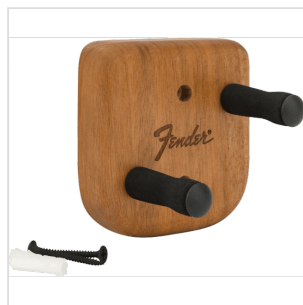

## SUPPORTO DA MURO LEVEL-UP™ TELE®

Esponi la tua Telecaster® con il gancio da parete Level-Up™. Realizzato in legno con finitura mogano, questo gancio dalla forma unica presenta tasselli sfalsati per sospendere saldamente la tua chitarra. Progettati per garantire un'impiccagione dritta, i tasselli sfalsati sono posizionati con precisione sulla forma della paletta della tua chitarra. Questo design distintivo con tassello fisso consente inoltre al tuo strumento di stare più vicino al muro rispetto ai ganci standard, offrendo l'illusione di una sospensione fluttuante per integrarsi perfettamente nel tuo spazio. I ganci presentano anche una fessura porta-pletetro sulla parte superiore per una maggiore praticità.

### CARATTERISTICHE PRINCIPALI

Ottimizzato per le forme della paletta Tele®

Tasselli imbottiti in EVA fissi con posizionamento sfalsato per garantire un dritto supporto

Realizzato in legno d'acero con una ricca finitura mogano

Include tutto l'hardware di montaggio

Materiale: Legno

Colore: Mogano

Si prega di notare che potrebbero esserci leggere variazioni, tra cui differenze di consistenza e venatura, rispetto alla foto campione a causa della natura del vero legno utilizzato