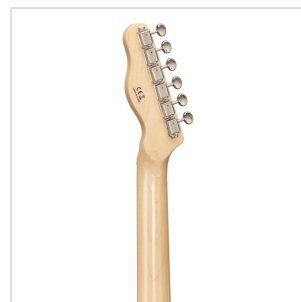

TWANGER-VINTAGE PRO-M SFG CHITARRA ELETTRICA CUTAWAY CON 1 SINGLE COIL E 1 LIPSTICK PICKUP (EQUIPPED BY WILKINSON®)

TWANGER VINTAGE PRO è una serie concepita per restituirti tutto il feeling e il sound che cerchi quando si parla di vero 'twang'. Corpo in ontano, ponte/pick up originali Wilkinson® e meccaniche di alta qualità made in Taiwan rendono la TWANGER VINTAGE PRO uno strumento dal grande valore e dallo spiccato carattere.

Disponibile con tastiera in acero o palissandro in un'ampia serie di finiture dal sapore vintage.

TWANGER-VINTAGE PRO-M SFG
**CHITARRA ELETTRICA CUTAWAY CON 1 SINGLE COIL E
1 LIPSTICK PICKUP (EQUIPPED BY WILKINSON®)**

IN EVIDENZA

CORPO IN ONTANO

Il corpo in ontano non è un dettaglio: significa peso perfetto e tutta la brillantezza che cerchi per il tuo 'twang'.

EQUIPPED BY WILKINSON®

Ponte vintage e pick up: Wilkinson® aggiunge ancora più valore e carattere nelle tue mani.

TWANGER-VINTAGE PRO-M SFG CHITARRA ELETTRICA CUTAWAY CON 1 SINGLE COIL E 1 LIPSTICK PICKUP (EQUIPPED BY WILKINSON®)

DETTAGLI DEL PRODOTTO

CARATTERISTICHE PRINCIPALI

Corpo: ontano

Manico: acero lucido

Tastiera: acero lucido