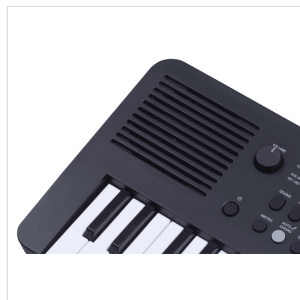

MK49+BAG

TASTIERA ARRANGER PORTATILE A 49 TASTI MINI-SIZE CON BORSA