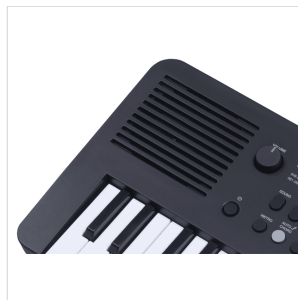

MK49+BAG

TASTIERA ARRANGER PORTATILE A 49 TASTI MINI-SIZE CON BORSA