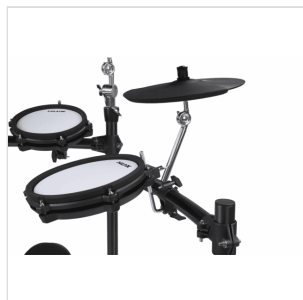

DM-310

BATTERIA ELETTRONICA ALL-MESH

La batteria elettronica NUX DM-310 è dotata di una libreria di **suoni di alta qualità** campionati da NUX stessa e di varie funzioni pratiche. NUX sa di cosa hanno bisogno i batteristi: le **nuove dimensioni** del rullante e del floor tom rendono l'intero set più armonioso e più simile a una batteria acustica.

Le pelli **mesh a doppio strato** rendono il feedback del colpo più naturale e più coinvolgente. Le ricche **funzioni avanzate** soddisfano le diverse esigenze di ogni batterista, coniugando intuitività, praticità, apprendimento divertente e realismo.

DM-310

BATTERIA ELETTRONICA ALL-MESH

DM-310

BATTERIA ELETTRONICA ALL-MESH

IN EVIDENZA

PAD PIÙ GRANDI, MAGGIOR COMFORT E PIÙ REALISMO

Il DM-310 è dotato di un nuovo pad a doppio strato da 10 pollici da utilizzare su rullante e timpano. Il trigger a doppia zona supporta perfettamente head stroke e cross stick. La superficie d'impatto più ampia consente di suonare più comodamente e con maggior realismo.

DM-310

BATTERIA ELETTRONICA ALL-MESH

DETTAGLI DEL PRODOTTO

CARATTERISTICHE PRINCIPALI

Pad pelli mesh da 10" su rullante e timpano con trigger a doppia zona per un maggiore realismo

USB Audioper registrare in maniera facile e veloce le tue idee