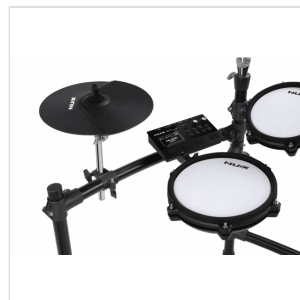

DM-310

BATTERIA ELETTRONICA ALL-MESH

La batteria elettronica NUX DM-310 è dotata di una libreria di **suoni di alta qualità** campionati da NUX stessa e di varie funzioni pratiche. NUX sa di cosa hanno bisogno i batteristi: le **nuove dimensioni** del rullante e del floor tom rendono l'intero set più armonioso e più simile a una batteria acustica.

Le pelli **mesh a doppio strato** rendono il feedback del colpo più naturale e più coinvolgente. Le ricche **funzioni avanzate** soddisfano le diverse esigenze di ogni batterista, coniugando intuitività, praticità, apprendimento divertente e realismo.

DM-310

BATTERIA ELETTRONICA ALL-MESH

DM-310

BATTERIA ELETTRONICA ALL-MESH

IN EVIDENZA

PAD PIÙ GRANDI, MAGGIOR COMFORT E PIÙ REALISMO

Il DM-310 è dotato di un nuovo pad a doppio strato da 10 pollici da utilizzare su rullante e timpano. Il trigger a doppia zona supporta perfettamente head stroke e cross stick. La superficie d'impatto più ampia consente di suonare più comodamente e con maggior realismo.

DM-310

BATTERIA ELETTRONICA ALL-MESH

DETTAGLI DEL PRODOTTO

CARATTERISTICHE PRINCIPALI

Pad pelli mesh da 10" su rullante e timpano con trigger a doppia zona per un maggiore realismo

USB Audioper registrare in maniera facile e veloce le tue idee