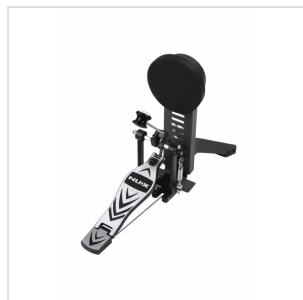

DM-310

BATTERIA ELETTRONICA ALL-MESH

La batteria elettronica NUX DM-310 è dotata di una libreria di **suoni di alta qualità** campionati da NUX stessa e di varie funzioni pratiche. NUX sa di cosa hanno bisogno i batteristi: le **nuove dimensioni** del rullante e del floor tom rendono l'intero set più armonioso e più simile a una batteria acustica.

Le pelli **mesh a doppio strato** rendono il feedback del colpo più naturale e più coinvolgente. Le ricche **funzioni avanzate** soddisfano le diverse esigenze di ogni batterista, coniugando intuitività, praticità, apprendimento divertente e realismo.

DM-310

BATTERIA ELETTRONICA ALL-MESH

DM-310

BATTERIA ELETTRONICA ALL-MESH

IN EVIDENZA

PAD PIÙ GRANDI, MAGGIOR COMFORT E PIÙ REALISMO

Il DM-310 è dotato di un nuovo pad a doppio strato da 10 pollici da utilizzare su rullante e timpano. Il trigger a doppia zona supporta perfettamente head stroke e cross stick. La superficie d'impatto più ampia consente di suonare più comodamente e con maggior realismo.

DM-310

BATTERIA ELETTRONICA ALL-MESH

DETTAGLI DEL PRODOTTO

CARATTERISTICHE PRINCIPALI

Pad pelli mesh da 10" su rullante e timpano con trigger a doppia zona per un maggiore realismo

USB Audioper registrare in maniera facile e veloce le tue idee