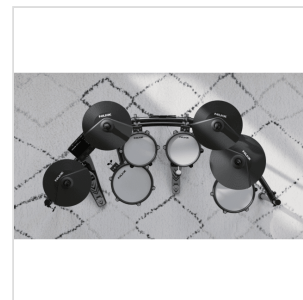

DM-310

BATTERIA ELETTRONICA ALL-MESH

La batteria elettronica NUX DM-310 è dotata di una libreria di **suoni di alta qualità** campionati da NUX stessa e di varie funzioni pratiche. NUX sa di cosa hanno bisogno i batteristi: le **nuove dimensioni** del rullante e del floor tom rendono l'intero set più armonioso e più simile a una batteria acustica.

Le pelli **mesh a doppio strato** rendono il feedback del colpo più naturale e più coinvolgente. Le ricche **funzioni avanzate** soddisfano le diverse esigenze di ogni batterista, coniugando intuitività, praticità, apprendimento divertente e realismo.

DM-310

BATTERIA ELETTRONICA ALL-MESH

DM-310

BATTERIA ELETTRONICA ALL-MESH

IN EVIDENZA

PAD PIÙ GRANDI, MAGGIOR COMFORT E PIÙ REALISMO

Il DM-310 è dotato di un nuovo pad a doppio strato da 10 pollici da utilizzare su rullante e timpano. Il trigger a doppia zona supporta perfettamente head stroke e cross stick. La superficie d'impatto più ampia consente di suonare più comodamente e con maggior realismo.

DM-310

BATTERIA ELETTRONICA ALL-MESH

DETTAGLI DEL PRODOTTO

CARATTERISTICHE PRINCIPALI

Pad pelli mesh da 10" su rullante e timpano con trigger a doppia zona per un maggiore realismo

USB Audioper registrare in maniera facile e veloce le tue idee