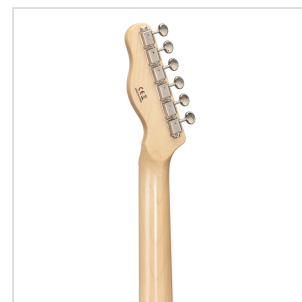

## TWANGER-VINTAGE PRO-M BK CHITARRA ELETTRICA CUTAWAY CON 1 SINGLE COIL E 1 LIPSTICK PICKUP (EQUIPPED BY WILKINSON®)

TWANGER VINTAGE PRO è una serie concepita per restituirti tutto il feeling e il sound che cerchi quando si parla di vero 'twang'. Corpo in ontano, ponte/pick up originali Wilkinson® e meccaniche di alta qualità made in Taiwan rendono la TWANGER VINTAGE PRO uno strumento dal grande valore e dallo spiccato carattere.

Disponibile con tastiera in acero o palissandro in un'ampia serie di finiture dal sapore vintage.

TWANGER-VINTAGE PRO-M BK  
**CHITARRA ELETTRICA CUTAWAY CON 1 SINGLE COIL E  
1 LIPSTICK PICKUP (EQUIPPED BY WILKINSON®)**

---

**IN EVIDENZA**

---

**CORPO IN ONTANO**

Il corpo in ontano non è un dettaglio: significa peso perfetto e tutta la brillantezza che cerchi per il tuo 'twang'.

**EQUIPPED BY WILKINSON®**

Ponte vintage e pick up: Wilkinson® aggiunge ancora più valore e carattere nelle tue mani.

### CARATTERISTICHE PRINCIPALI

Corpo: ontano

Manico: acero lucido

Tastiera: acero lucido

Tasti: 21

Meccaniche Vintage cromate di alta qualità (made in Taiwan)

Ponte Vintage 3 sellette Original Wilkinson®

Pick up Original Wilkinson®: 1 single coil + 1 lipstick