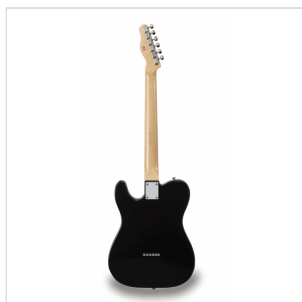

TWANGER-VINTAGE PRO-R BK CHITARRA ELETTRICA CUTAWAY CON 1 SINGLE COIL E 1 LIPSTICK PICKUP (EQUIPPED BY WILKINSON®)

TWANGER VINTAGE PRO è una serie concepita per restituirti tutto il feeling e il sound che cerchi quando si parla di vero 'twang'. Corpo in ontano, ponte/pick up originali Wilkinson® e meccaniche di alta qualità made in Taiwan rendono la TWANGER VINTAGE PRO uno strumento dal grande valore e dallo spiccato carattere.

Disponibile con tastiera in acero o palissandro in un'ampia serie di finiture dal sapore vintage.

TWANGER-VINTAGE PRO-R BK CHITARRA ELETTRICA CUTAWAY CON 1 SINGLE COIL E 1 LIPSTICK PICKUP (EQUIPPED BY WILKINSON®)

IN EVIDENZA

CORPO IN ONTANO

Il corpo in ontano non è un dettaglio: significa peso perfetto e tutta la brillantezza che cerchi per il tuo 'twang'.

EQUIPPED BY WILKINSON®

Ponte vintage e pick up: Wilkinson® aggiunge ancora più valore e carattere nelle tue mani.

TWANGER-VINTAGE PRO-R BK CHITARRA ELETTRICA CUTAWAY CON 1 SINGLE COIL E 1 LIPSTICK PICKUP (EQUIPPED BY WILKINSON®)

DETTAGLI DEL PRODOTTO

CARATTERISTICHE PRINCIPALI

Corpo: ontano

Manico: acero lucido

Tastiera: palissandro