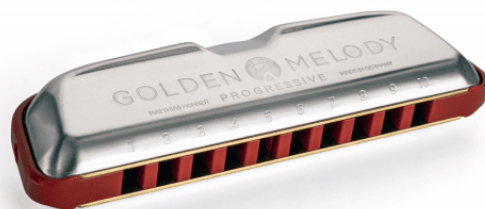

M542036X

ARMONICA HOHNER M542036X GOLDEN MELODY PROGRESSIVE 20 D RE

Il nuovo standard GOLD nel suono e nel design

Il Golden Melody Progressive, l'unico modello diatonico professionale di HOHNER accordato sul temperamento equabile, è stato sottoposto a una riprogettazione radicale per migliorare la maneggevolezza, la stabilità e la tenuta all'aria. Pur mantenendo il tono caldo che lo ha reso uno dei preferiti dai suonatori di melodia a nota singola in molti stili diversi, il nuovo Golden Melody Progressive offre un suono più pieno e potente, combinato con un comfort di esecuzione ottimale.

M542036X

ARMONICA HOHNER M542036X GOLDEN MELODY PROGRESSIVE 20 D RE

DETTAGLI DEL PRODOTTO

CARATTERISTICHE PRINCIPALI

Diatonic

Tuning D >Re

Moulded plastic comb and red body

20 Classic reeds

0.9 mm Brass Reds

Replacement reed plates available

10,7 cm Length