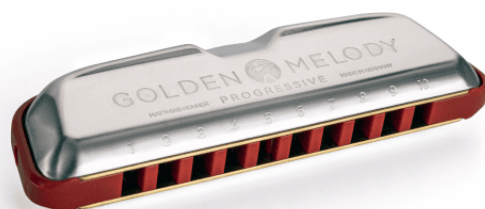

M542036X

ARMONICA HOHNER M542036X GOLDEN MELODY PROGRESSIVE 20 D RE

Il nuovo standard GOLD nel suono e nel design

Il Golden Melody Progressive, l'unico modello diatonico professionale di HOHNER accordato sul temperamento equabile, è stato sottoposto a una riprogettazione radicale per migliorare la maneggevolezza, la stabilità e la tenuta all'aria. Pur mantenendo il tono caldo che lo ha reso uno dei preferiti dai suonatori di melodia a nota singola in molti stili diversi, il nuovo Golden Melody Progressive offre un suono più pieno e potente, combinato con un comfort di esecuzione ottimale.

M542036X

ARMONICA HOHNER M542036X GOLDEN MELODY PROGRESSIVE 20 D RE

DETTAGLI DEL PRODOTTO

CARATTERISTICHE PRINCIPALI

Diatonic

Tuning D >Re

Moulded plastic comb and red body

20 Classic reeds

0.9 mm Brass Reds

Replacement reed plates available

10,7 cm Length