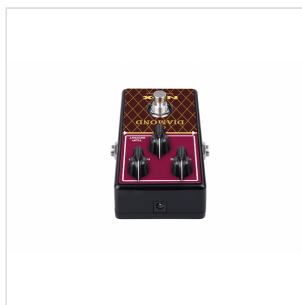

DIAMOND OVERDRIVE NRO-6 PEDALE OVERDRIVE

La serie 63' Diamond from reissue è una rivisitazione dell'amato AC-30 VOX.

Le manopole Volume e Master riportano all'epoca d'oro del rock'n roll e includono una levetta Top Boost per dare quel tocco di gamma alta in più per cui la serie AC è nota.

DIAMOND OVERDRIVE NRO-6 PEDALE OVERDRIVE

DETTAGLI DEL PRODOTTO

CARATTERISTICHE PRINCIPALI

Preamp ispirato a VOX AC-30

Manopole e pannello stile classico

Toggle Top boost

True bypass hardware switching

SPECIFICHE