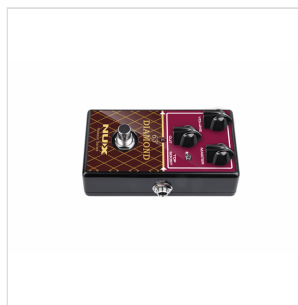

DIAMOND OVERDRIVE NRO-6 PEDALE OVERDRIVE

La serie 63' Diamond from reissue è una rivisitazione dell'amato AC-30 VOX.

Le manopole Volume e Master riportano all'epoca d'oro del rock'n roll e includono una levetta Top Boost per dare quel tocco di gamma alta in più per cui la serie AC è nota.

DIAMOND OVERDRIVE NRO-6 PEDALE OVERDRIVE

DETTAGLI DEL PRODOTTO

CARATTERISTICHE PRINCIPALI

Preamp ispirato a VOX AC-30

Manopole e pannello stile classico

Toggle Top boost

True bypass hardware switching

SPECIFICHE