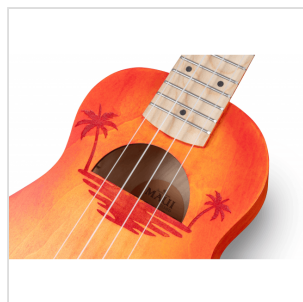

ETCHED S-OR UKULELE SOPRANO CON DISEGNO INTARSIATO E BORSA

Suondsation presenta MAUI ETCHED, ukulele soprano impreziositi da disegni intarsiati e dalla finitura satinata spazzolata a mano. Disponibile in 5 colorazioni che richiamano i colori dell'estate e della natura: Yellow, Orange, Green, Light Blue e Red. Borsa con logo inclusa.

ETCHED S-OR UKULELE SOPRANO CON DISEGNO INTARSIATO E BORSA

IN EVIDENZA

UN LOOK UNICO CON FINITURA SPAZZOLATA A MANO E DISEGNO INCISO SUL CORPO

Sono due le caratteristiche rendono immediatamente riconoscibili gli ukulele della serie MAUI ETCHED: l'elegante finitura satinata spazzolata a mano e l'incisione dell'originale decorazione sul corpo. Distinguiti alla grande con MAUI ETCHED!

PORTALO OVUNQUE

Al mare, in campeggio, in montagna o ovunque tu decida di andare: proteggi il tuo MAUI ETCHED e portalo sempre con te con la borsa in nylon inclusa!

ETCHED S-OR UKULELE SOPRANO CON DISEGNO INTARSIATO E BORSA

COLORA LA TUA ESTATE CON MAUI ETCHED

5 finiture disponibili per dare colore alla tua estate: giallo, arancione, verde, celeste e rosso.

DETTAGLI DEL PRODOTTO

CARATTERISTICHE PRINCIPALI

Ukulele soprano con disegno intarsiato nel top