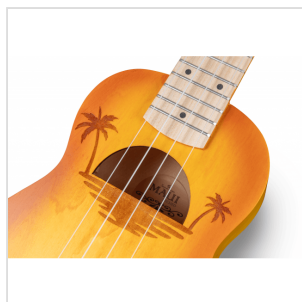

## ETCHED S-YW UKULELE SOPRANO CON DISEGNO INTARSIATO E BORSA

---

Suondsation presenta MAUI ETCHED, ukulele soprano impreziositi da disegni intarsiati e dalla finitura satinata spazzolata a mano. Disponibile in 5 colorazioni che richiamano i colori dell'estate e della natura: Yellow, Orange, Green, Light Blue e Red. Borsa con logo inclusa.

### UN LOOK UNICO CON FINITURA SPAZZOLATA A MANO E DISEGNO INCISO SUL CORPO

Sono due le caratteristiche rendono immediatamente riconoscibili gli ukulele della serie MAUI ETCHED: l'elegante finitura satinata spazzolata a mano e l'incisione dell'originale decorazione sul corpo. Distinguiti alla grande con MAUI ETCHED!

### CARATTERISTICHE PRINCIPALI

Ukulele soprano con disegno intarsiato nel top

Corpo: linden

Tastiera: acero (12 tasti)

Diapason: 33cm

Meccaniche: Die cast

Ponte: hardwood

Corde: Aquila