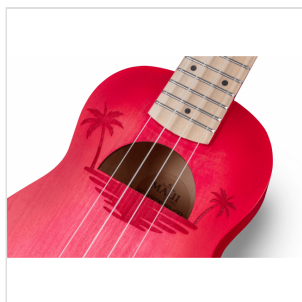

ETCHED S-RD UKULELE SOPRANO CON DISEGNO INTARSIATO E BORSA

Suondsation presenta MAUI ETCHED, ukulele soprano impreziositi da disegni intarsiati e dalla finitura satinata spazzolata a mano. Disponibile in 5 colorazioni che richiamano i colori dell'estate e della natura: Yellow, Orange, Green, Light Blue e Red. Borsa con logo inclusa.

ETCHED S-RD UKULELE SOPRANO CON DISEGNO INTARSIATO E BORSA

IN EVIDENZA

UN LOOK UNICO CON FINITURA SPAZZOLATA A MANO E DISEGNO INCISO SUL CORPO

Sono due le caratteristiche rendono immediatamente riconoscibili gli ukulele della serie MAUI ETCHED: l'elegante finitura satinata spazzolata a mano e l'incisione dell'originale decorazione sul corpo. Distinguiti alla grande con MAUI ETCHED!

PORTALO OVUNQUE

Al mare, in campeggio, in montagna o ovunque tu decida di andare: proteggi il tuo MAUI ETCHED e portalo sempre con te con la borsa in nylon inclusa!

ETCHED S-RD

UKULELE SOPRANO CON DISEGNO INTARSIATO E BORSA

COLORA LA TUA ESTATE CON MAUI ETCHED

5 finiture disponibili per dare colore alla tua estate: giallo, arancione, verde, celeste e rosso.

DETTAGLI DEL PRODOTTO

CARATTERISTICHE PRINCIPALI

Ukuelele soprano con disegno intarsiato nel top