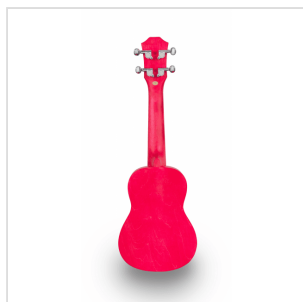

ETCHED S-RD UKULELE SOPRANO CON DISEGNO INTARSIATO E BORSA

Suondsation presenta MAUI ETCHED, ukulele soprano impreziositi da disegni intarsiati e dalla finitura satinata spazzolata a mano. Disponibile in 5 colorazioni che richiamano i colori dell'estate e della natura: Yellow, Orange, Green, Light Blue e Red. Borsa con logo inclusa.

ETCHED S-RD UKULELE SOPRANO CON DISEGNO INTARSIATO E BORSA

IN EVIDENZA

UN LOOK UNICO CON FINITURA SPAZZOLATA A MANO E DISEGNO INCISO SUL CORPO

Sono due le caratteristiche rendono immediatamente riconoscibili gli ukulele della serie MAUI ETCHED: l'elegante finitura satinata spazzolata a mano e l'incisione dell'originale decorazione sul corpo. Distinguiti alla grande con MAUI ETCHED!

PORTALO OVUNQUE

Al mare, in campeggio, in montagna o ovunque tu decida di andare: proteggi il tuo MAUI ETCHED e portalo sempre con te con la borsa in nylon inclusa!

ETCHED S-RD

UKULELE SOPRANO CON DISEGNO INTARSIATO E BORSA

Corpo: linden

Tastiera: acero (12 tasti)

Diapason: 33cm

Meccaniche: Die cast

Ponte: hardwood

Corde: Aquila

Finitura : Red spazzolato a mano

Borsa: in dotazione