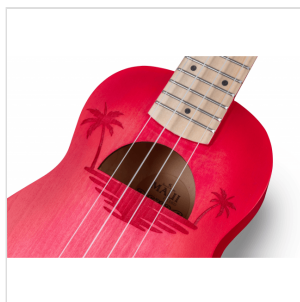

ETCHED S-RD UKULELE SOPRANO CON DISEGNO INTARSIATO E BORSA

Suondsation presenta MAUI ETCHED, ukulele soprano impreziositi da disegni intarsiati e dalla finitura satinata spazzolata a mano. Disponibile in 5 colorazioni che richiamano i colori dell'estate e della natura: Yellow, Orange, Green, Light Blue e Red. Borsa con logo inclusa.

ETCHED S-RD UKULELE SOPRANO CON DISEGNO INTARSIATO E BORSA

IN EVIDENZA

UN LOOK UNICO CON FINITURA SPAZZOLATA A MANO E DISEGNO INCISO SUL CORPO

Sono due le caratteristiche rendono immediatamente riconoscibili gli ukulele della serie MAUI ETCHED: l'elegante finitura satinata spazzolata a mano e l'incisione dell'originale decorazione sul corpo. Distinguiti alla grande con MAUI ETCHED!

PORTALO OVUNQUE

Al mare, in campeggio, in montagna o ovunque tu decida di andare: proteggi il tuo MAUI ETCHED e portalo sempre con te con la borsa in nylon inclusa!

ETCHED S-RD

UKULELE SOPRANO CON DISEGNO INTARSIATO E BORSA

COLORA LA TUA ESTATE CON MAUI ETCHED

5 finiture disponibili per dare colore alla tua estate: giallo, arancione, verde, celeste e rosso.

DETTAGLI DEL PRODOTTO

CARATTERISTICHE PRINCIPALI

Ukulele soprano con disegno intarsiato nel top