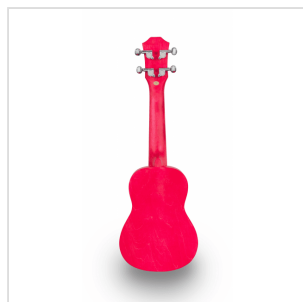

ETCHED S-RD UKULELE SOPRANO CON DISEGNO INTARSIATO E BORSA

Suondsation presenta MAUI ETCHED, ukulele soprano impreziositi da disegni intarsiati e dalla finitura satinata spazzolata a mano. Disponibile in 5 colorazioni che richiamano i colori dell'estate e della natura: Yellow, Orange, Green, Light Blue e Red. Borsa con logo inclusa.

ETCHED S-RD UKULELE SOPRANO CON DISEGNO INTARSIATO E BORSA

IN EVIDENZA

UN LOOK UNICO CON FINITURA SPAZZOLATA A MANO E DISEGNO INCISO SUL CORPO

Sono due le caratteristiche rendono immediatamente riconoscibili gli ukulele della serie MAUI ETCHED: l'elegante finitura satinata spazzolata a mano e l'incisione dell'originale decorazione sul corpo. Distinguiti alla grande con MAUI ETCHED!

COLORA LA TUA ESTATE CON MAUI ETCHED

5 finiture disponibili per dare colore alla tua estate: giallo, arancione, verde, celeste e rosso.

DETTAGLI DEL PRODOTTO

CARATTERISTICHE PRINCIPALI

Ukulele soprano con disegno intarsiato nel top

Corpo: linden

Tastiera: acero (12 tasti)

Diapason: 33cm

Meccaniche: Die cast

Ponte: hardwood

Corde: Aquila

Finitura : Red spazzolato a mano

Borsa: in dotazione