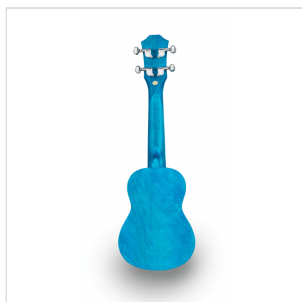

ETCHED S-LB

# UKULELE SOPRANO CON DISEGNO INTARSIATO E BORSA

---

Suondsation presenta MAUI ETCHED, ukulele soprano impreziositi da disegni intarsiati e dalla finitura satinata spazzolata a mano. Disponibile in 5 colorazioni che richiamano i colori dell'estate e della natura: Yellow, Orange, Green, Light Blue e Red. Borsa con logo inclusa.

### CARATTERISTICHE PRINCIPALI

Ukuelele soprano con disegno intarsiato nel top

Corpo: linden

Tastiera: acero (12 tasti)

Diapason: 33cm

Meccaniche: Die cast

Ponte: hardwood

Corde: Aquila

Finitura : Light Blue spazzolato a mano

Borsa: in dotazione