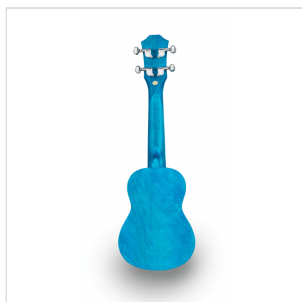

ETCHED S-LB

UKULELE SOPRANO CON DISEGNO INTARSIATO E BORSA

Suondsation presenta MAUI ETCHED, ukulele soprano impreziositi da disegni intarsiati e dalla finitura satinata spazzolata a mano. Disponibile in 5 colorazioni che richiamano i colori dell'estate e della natura: Yellow, Orange, Green, Light Blue e Red. Borsa con logo inclusa.

ETCHED S-LB

UKULELE SOPRANO CON DISEGNO INTARSIATO E BORSA

IN EVIDENZA

UN LOOK UNICO CON FINITURA SPAZZOLATA A MANO E DISEGNO INCISO SUL CORPO

Sono due le caratteristiche rendono immediatamente riconoscibili gli ukulele della serie MAUI ETCHED: l'elegante finitura satinata spazzolata a mano e l'incisione dell'originale decorazione sul corpo. Distinguiti alla grande con MAUI ETCHED!

COLORA LA TUA ESTATE CON MAUI ETCHED

5 finiture disponibili per dare colore alla tua estate: giallo, arancione, verde, celeste e rosso.

DETTAGLI DEL PRODOTTO

CARATTERISTICHE PRINCIPALI

Ukulele soprano con disegno intarsiato nel top

Corpo: linden

Tastiera: acero (12 tasti)

Diapason: 33cm

Meccaniche: Die cast

Ponte: hardwood

Corde: Aquila

Finitura : Light Blue spazzolato a mano

Borsa: in dotazione