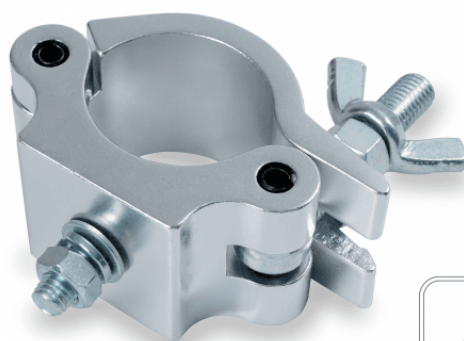

CLC-53500S

**MORSETTO IN ALLUMINIO DA 41-53 MM 500 KG**

Morsetto per tralicci con sezioni comprese tra 41 e 53 mm.

Carico massimo 500 kg.

CLC-53500S

**MORSETTO IN ALLUMINIO DA 41-53 MM 500 KG****DETTAGLI DEL PRODOTTO****CARATTERISTICHE PRINCIPALI****SPECIFICHE**

<b>Carico Massimo Applicabile</b>	500 kg
<b>Diametro Tubo</b>	Ø41-53 mm
<b>Materiale</b>	Lega di Alluminio
<b>Finitura</b>	Lucido
<b>Colore</b>	Alluminio
<b>Certificazione TUV</b>	Si