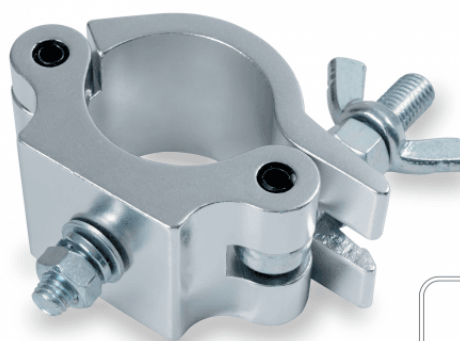

CLC-53500S

MORSETTO IN ALLUMINIO DA 41-53 MM 500 KG

Morsetto per tralicci con sezioni comprese tra 41 e 53 mm.

Carico massimo 500 kg.

CLC-53500S

MORSETTO IN ALLUMINIO DA 41-53 MM 500 KG**DETTAGLI DEL PRODOTTO****CARATTERISTICHE PRINCIPALI****SPECIFICHE**

Carico Massimo Applicabile	500 kg
Diametro Tubo	Ø41-53 mm
Materiale	Lega di Alluminio
Finitura	Lucido
Colore	Alluminio
Certificazione TUV	Si