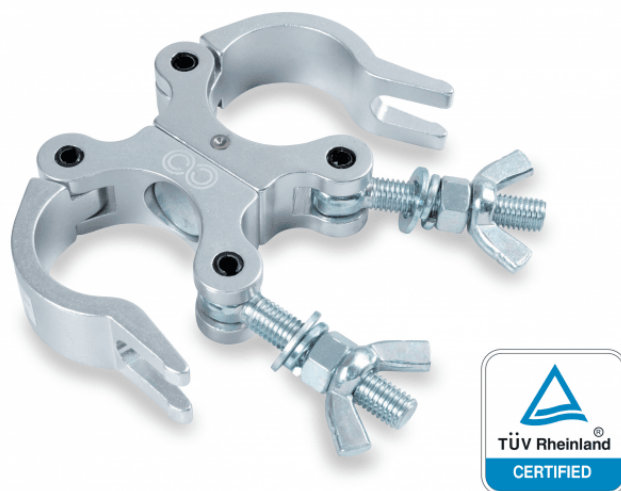

CLDC-53200S

DOPPIO MORSETTO IN ALLUMINIO DA 41-53 MM 200 KG

Doppio Morsetto per tralicci con sezioni comprese tra 41 e 53 mm. Carico massimo 200 kg.

CLDC-53200S

DOBPIO MORSETTO IN ALLUMINIO DA 41-53 MM 200 KG**DETTAGLI DEL PRODOTTO****CARATTERISTICHE PRINCIPALI****SPECIFICHE**

Carico Massimo Applicabile	200 kg
Diametro Tubo	Ø41-53 mm
Materiale	Lega di Alluminio
Finitura	Lucido
Colore	Alluminio
Doppio Morsetto	Si