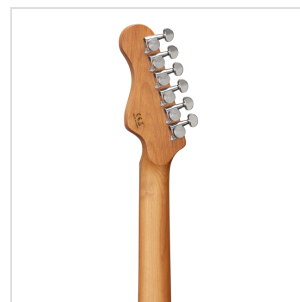

RIDER-DELUXE-M TGRD**CHITARRA ELETTRICA DOUBLE CUTAWAY CON 2 SINGLE COIL + HUMBUCKER SPLITTABILE E MECCANICHE AUTOBLOCCANTI (EQUIPAGGIATA WILKINSON, TASTIERA E MANICO IN ACERO ROASTED, TOP FIAMMATO)**

bellezza dell'acero roasted, i pick up e il ponte originali Wilkinson, le meccaniche autobloccanti e il minuzioso set-up. Le meccaniche autobloccanti made in Taiwan e il ponte originale Wilkinson sono sinonimo di sicurezza e stabilità, mentre i pick up Wilkinson scolpiscono quel suono che è diventato il termine di paragone nel rock, blues e funk. L'humbucker splittabile con sistema push pull amplia ulteriormente il raggio d'azione di uno strumento nato per i chitarristi che sanno apprezzare finiture e materiali di livello superiore.

RIDER-DELUXE-M TGRD

CHITARRA ELETTRICA DOUBLE CUTAWAY CON 2 SINGLE COIL + HUMBUCKER SPLITTABILE E MECCANICHE AUTOBLOCCANTI (EQUIPAGGIATA WILKINSON, TASTIERA E MANICO IN ACERO ROASTED, TOP FIAMMATO)

TOP IN ACERO FIAMMATO E CORPO IN ONTANO

Tutta la bellezza e la brillantezza di un top in acero fiammato in accoppiata al corpo in ontano.

TASTIERA E MANICO IN ACERO ROASTED

Guarda, tocca e senti l'acero roasted sotto le tue mani.

RIDER-DELUXE-M TGRD