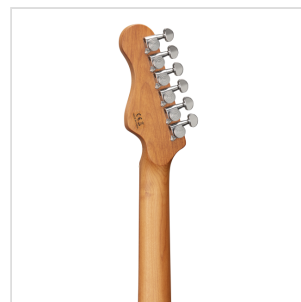

RIDER-DELUXE-M TGRD**CHITARRA ELETTRICA DOUBLE CUTAWAY CON 2 SINGLE COIL + HUMBUCKER SPLITTABILE E MECCANICHE AUTOBLOCCANTI (EQUIPAGGIATA WILKINSON, TASTIERA E MANICO IN ACERO ROASTED, TOP FIAMMATO)**

RIDER-DELUXE-M TGRD

CHITARRA ELETTRICA DOUBLE CUTAWAY CON 2 SINGLE COIL + HUMBUCKER SPLITTABILE E MECCANICHE AUTOBLOCCANTI (EQUIPAGGIATA WILKINSON, TASTIERA E MANICO IN ACERO ROASTED, TOP FIAMMATO)

TOP IN ACERO FIAMMATO E CORPO IN ONTANO

Tutta la bellezza e la brillantezza di un top in acero fiammato in accoppiata al corpo in ontano.

TASTIERA E MANICO IN ACERO ROASTED

Guarda, tocca e senti l'acero roasted sotto le tue mani.

RIDER-DELUXE-M TGRD

CARATTERISTICHE PRINCIPALI

Corpo: ontano

Top: acero fiammato

Manico e Tastiera: acero roasted satinato

Tasti: 22 (perloid)

Meccaniche: cromate autobloccanti made in Taiwan

Ponte: Wilkinson vintage tremolo

Pick up: 2 single coil Wilkinson + 1 humbucker splittabile Wilkinson con sistema push/pull