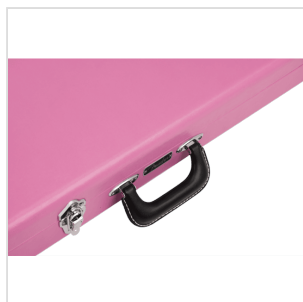

# ASTUCCIO JOE STRUMMER PER STRAT/TELE, PINK LEOPARD

Poeta punk, musicista e compositore, Joe Strummer ha dedicato la sua vita ad abbattere i confini musicali e culturali, sia come cantante dei Clash che come artista solista. Celebra lo stile e l'essenza senza pari di Joe Strummer con la sua custodia per chitarra signature, per i modelli Tele® e Strat®. Con esterno in un audace tolex rosa, questa custodia rigida realizzata in legno a 3 strati è dotata di una maniglia e chiusure in acciaio rivestite in vinile, oltre all'hardware argentato che ne completa la dotazione. Il vistoso interno leopardato è realizzato in morbido peluche in acrilico schiacciato, mentre uno spazioso scomparto permette di trasportare comodamente tutti i tuoi accessori. Questa esclusiva custodia signature include anche uno scomparto nascosto sotto alla porta degli accessori che contiene al suo interno un prezioso pezzo dell'illustre carriera di Joe Strummer.

### CARATTERISTICHE PRINCIPALI

Custodia rigida in legno a tre strati rivestita in vinile rosa

Fianchi da 8 mm, top e fondo da 5 mm

Maniglia nera con anima in acciaio rivestita in vinile

Interno leopardato in morbido peluche in acrilico schiacciato

Grande scomparto degli accessori con coperchio

Chiusure in acciaio; 1 chiusura con serratura e chiavi

Adatta alla maggior parte delle Stratocaster e Telecaster destre

Colore: rosa