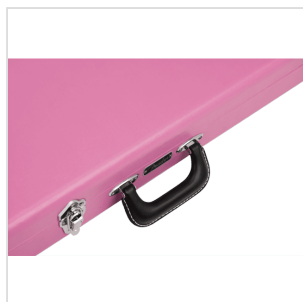

0996106370

ASTUCCIO JOE STRUMMER PER STRAT/TELE, PINK LEOPARD

Poeta punk, musicista e compositore, Joe Strummer ha dedicato la sua vita ad abbattere i confini musicali e culturali, sia come cantante dei Clash che come artista solista. Celebra lo stile e l'essenza senza pari di Joe Strummer con la sua custodia per chitarra signature, per i modelli Tele® e Strat®. Con esterno in un audace tolex rosa, questa custodia rigida realizzata in legno a 3 strati è dotata di una maniglia e chiusure in acciaio rivestite in vinile, oltre all'hardware argentato che ne completa la dotazione. Il vistoso interno leopardato è realizzato in morbido peluche in acrilico schiacciato, mentre uno spazioso scomparto permette di trasportare comodamente tutti i tuoi accessori. Questa esclusiva custodia signature include anche uno scomparto nascosto sotto alla porta degli accessori che contiene al suo interno un prezioso pezzo dell'illustre carriera di Joe Strummer.

0996106370

ASTUCCIO JOE STRUMMER PER STRAT/TELE, PINK LEOPARD

DETTAGLI DEL PRODOTTO

CARATTERISTICHE PRINCIPALI

Custodia rigida in legno a tre strati rivestita in vinile rosa

Fianchi da 8 mm, top e fondo da 5 mm

Maniglia nera con anima in acciaio rivestita in vinile

Interno leopardato in morbido peluche in acrilico schiacciato

Grande scomparto degli accessori con coperchio

Chiusure in acciaio; 1 chiusura con serratura e chiavi

Adatta alla maggior parte delle Stratocaster e Telecaster destre

Colore: rosa