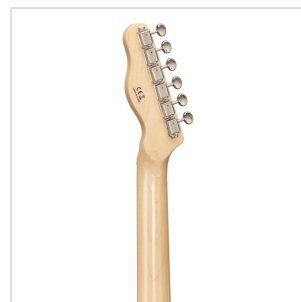

## TWANGER-VINTAGE PRO-M HBS CHITARRA ELETTRICA CUTAWAY CON 1 SINGLE COIL E 1 LIPSTICK PICKUP (EQUIPPED BY WILKINSON®)

TWANGER VINTAGE PRO è una serie concepita per restituirti tutto il feeling e il sound che cerchi quando si parla di vero 'twang'. Corpo in ontano, ponte/pick up originali Wilkinson® e meccaniche di alta qualità made in Taiwan rendono la TWANGER VINTAGE PRO uno strumento dal grande valore e dallo spiccato carattere.

Disponibile con tastiera in acero o palissandro in un'ampia serie di finiture dal sapore vintage.

# TWANGER-VINTAGE PRO-M HBS CHITARRA ELETTRICA CUTAWAY CON 1 SINGLE COIL E 1 LIPSTICK PICKUP (EQUIPPED BY WILKINSON®)

### CARATTERISTICHE PRINCIPALI

Corpo: ontano

Manico: acero lucido

Tastiera: acero lucido

Tasti: 21

Meccaniche Vintage cromate di alta qualità (made in Taiwan)

Ponte Vintage 3 sellette Original Wilkinson®

Pick up Original Wilkinson®: 1 single coil + 1 lipstick