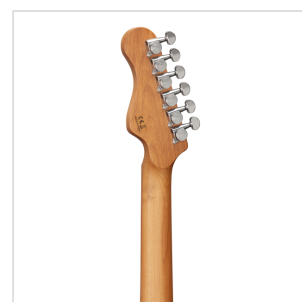

RIDER-DELUXE-M ACSB

# CHITARRA ELETTRICA DOUBLE CUTAWAY CON 2 SINGLE COIL + HUMBUCKER SPLITTABILE E MECCANICHE AUTOBLOCCANTI (EQUIPAGGIATA WILKINSON, TASTIERA E MANICO IN ACERO ROASTED, TOP FIAMMATO)

bellezza dell'acero roasted, i pick up e il ponte originali Wilkinson, le meccaniche autobloccanti e il minuzioso set-up. Le meccaniche autobloccanti made in Taiwan e il ponte originale Wilkinson sono sinonimo di sicurezza e stabilità, mentre i pick up Wilkinson scolpiscono quel suono che è diventato il termine di paragone nel rock, blues e funk. L'humbucker splittabile con sistema push pull amplia ulteriormente il raggio d'azione di uno strumento nato per i chitarristi che sanno apprezzare finiture e materiali di livello superiore.

# CHITARRA ELETTRICA DOUBLE CUTAWAY CON 2 SINGLE COIL + HUMBUCKER SPLITTABILE E MECCANICHE AUTOBLOCCANTI (EQUIPAGGIATA WILKINSON, TASTIERA E MANICO IN ACERO ROASTED, TOP FIAMMATO)

---

## CARATTERISTICHE PRINCIPALI

Corpo: ontano

Top: acero fiammato

Manico e Tastiera: acero roasted satinato

Tasti: 22 (perloid)

Meccaniche: cromate autobloccanti made in Taiwan

Ponte: Wilkinson vintage tremolo