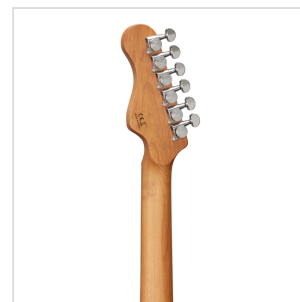

RIDER-DELUXE-M AGR

# CHITARRA ELETTRICA DOUBLE CUTAWAY CON 2 SINGLE COIL + HUMBUCKER SPLITTABILE E MECCANICHE AUTOBLOCCANTI (EQUIPAGGIATA WILKINSON, TASTIERA E MANICO IN ACERO ROASTED, TOP FIAMMATO)

bellezza dell'acero roasted, i pick up e il ponte originali Wilkinson, le meccaniche autobloccanti e il minuzioso set-up. Le meccaniche autobloccanti made in Taiwan e il ponte originale Wilkinson sono sinonimo di sicurezza e stabilità, mentre i pick up Wilkinson scolpiscono quel suono che è diventato il termine di paragone nel rock, blues e funk. L'humbucker splittabile con sistema push pull amplia ulteriormente il raggio d'azione di uno strumento nato per i chitarristi che sanno apprezzare finiture e materiali di livello superiore.

# CHITARRA ELETTRICA DOUBLE CUTAWAY CON 2 SINGLE COIL + HUMBUCKER SPLITTABILE E MECCANICHE AUTOBLOCCANTI (EQUIPAGGIATA WILKINSON, TASTIERA E MANICO IN ACERO ROASTED, TOP FIAMMATO)

## CARATTERISTICHE PRINCIPALI

Corpo: ontano

Top: acero fiammato

Manico e Tastiera: acero roasted satinato

Tasti: 22 (perloid)

Meccaniche: cromate autobloccanti made in Taiwan

Ponte: Wilkinson vintage tremolo