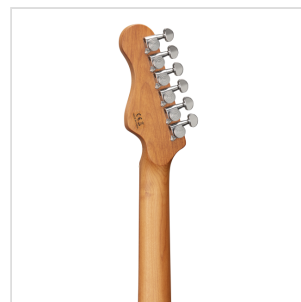

RIDER-DELUXE-M AGR

CHITARRA ELETTRICA DOUBLE CUTAWAY CON 2 SINGLE COIL + HUMBUCKER SPLITTABILE E MECCANICHE AUTOBLOCCANTI (EQUIPAGGIATA WILKINSON, TASTIERA E MANICO IN ACERO ROASTED, TOP FIAMMATO)

bellezza dell'acero roasted, i pick up e il ponte originali Wilkinson, le meccaniche autobloccanti e il minuzioso set-up. Le meccaniche autobloccanti made in Taiwan e il ponte originale Wilkinson sono sinonimo di sicurezza e stabilità, mentre i pick up Wilkinson scolpiscono quel suono che è diventato il termine di paragone nel rock, blues e funk. L'humbucker splittabile con sistema push pull amplia ulteriormente il raggio d'azione di uno strumento nato per i chitarristi che sanno apprezzare finiture e materiali di livello superiore.

RIDER-DELUXE-M AGR

CHITARRA ELETTRICA DOUBLE CUTAWAY CON 2 SINGLE COIL + HUMBUCKER SPLITTABILE E MECCANICHE AUTOBLOCCANTI (EQUIPAGGIATA WILKINSON, TASTIERA E MANICO IN ACERO ROASTED, TOP FIAMMATO)

TOP IN ACERO FIAMMATO E CORPO IN ONTANO

Tutta la bellezza e la brillantezza di un top in acero fiammato in accoppiata al corpo in ontano.

TASTIERA E MANICO IN ACERO ROASTED

Guarda, tocca e senti l'acero roasted sotto le tue mani.

RIDER-DELUXE-M AGR

CARATTERISTICHE PRINCIPALI

Corpo: ontano

Top: acero fiammato

Manico e Tastiera: acero roasted satinato

Tasti: 22 (perloid)

Meccaniche: cromate autobloccanti made in Taiwan

Ponte: Wilkinson vintage tremolo

Pick up: 2 single coil Wilkinson + 1 humbucker splittabile Wilkinson con sistema push/pull