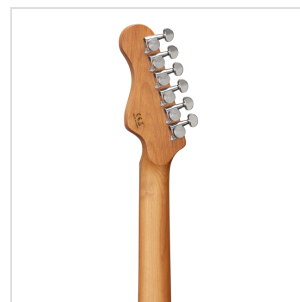

**RIDER-DELUXE-M TRBK****CHITARRA ELETTRICA DOUBLE CUTAWAY CON 2 SINGLE COIL + HUMBUCKER SPLITTABILE E MECCANICHE AUTOBLOCCANTI (EQUIPAGGIATA WILKINSON, TASTIERA E MANICO IN ACERO ROASTED, TOP FIAMMATO)**

bellezza dell'acero roasted, i pick up e il ponte originali Wilkinson, le meccaniche autobloccanti e il minuzioso set-up. Le meccaniche autobloccanti made in Taiwan e il ponte originale Wilkinson sono sinonimo di sicurezza e stabilità, mentre i pick up Wilkinson scolpiscono quel suono che è diventato il termine di paragone nel rock, blues e funk. L'humbucker splittabile con sistema push pull amplia ulteriormente il raggio d'azione di uno strumento nato per i chitarristi che sanno apprezzare finiture e materiali di livello superiore.

# CHITARRA ELETTRICA DOUBLE CUTAWAY CON 2 SINGLE COIL + HUMBUCKER SPLITTABILE E MECCANICHE AUTOBLOCCANTI (EQUIPAGGIATA WILKINSON, TASTIERA E MANICO IN ACERO ROASTED, TOP FIAMMATO)

## CARATTERISTICHE PRINCIPALI

Corpo: ontano

Top: acero fiammato

Manico e Tastiera: acero roasted satinato

Tasti: 22 (perloid)

Meccaniche: cromate autobloccanti made in Taiwan

Ponte: Wilkinson vintage tremolo