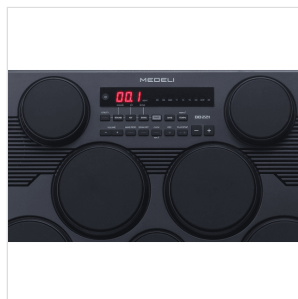

DD221

DRUM KIT PORTATILE CON 7 PAD SENSIBILI AL TOCCO E 2 PEDALI

La batteria elettronica portatile Medeli DD221, equipaggiata con 7 pad sensibili al tocco di un pedale Hi-Hat e un pedale grancassa, offre tutte le funzioni di una full-size.

I pad in gomma forniscono caratteristiche di impatto più durevoli e riducono il rumore interno.

DD221 ha 273 suoni i quali includono batterie, percussioni acustiche e suoni elettronici espressivi di alta qualità provenienti da tutto il mondo.

I numerosi suoni, i 45 drum kit e le 100 song preimpostate consentono al batterista di suonare e divertirsi con vari generi musicali.

Grazie all'ingresso Aux, è possibile collegare device esterni come lettori MP3 o smartphone e suonare con la propria musica preferita.

L'ingresso USB-MIDI permette di espandere la gamma dei suoni disponibili utilizzando il vostro software preferito.

Viste le tante funzioni disponibili, la batteria elettronica DD221, è perfetta sia per la pratica che per lo studio.