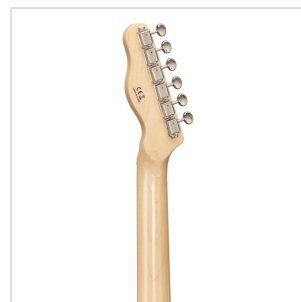

TWANGER-VINTAGE PRO-M TR CHITARRA ELETTRICA CUTAWAY CON 1 SINGLE COIL E 1 LIPSTICK PICKUP (EQUIPPED BY WILKINSON®)

TWANGER VINTAGE PRO è una serie concepita per restituirti tutto il feeling e il sound che cerchi quando si parla di vero 'twang'. Corpo in ontano, ponte/pick up originali Wilkinson® e meccaniche di alta qualità made in Taiwan rendono la TWANGER VINTAGE PRO uno strumento dal grande valore e dallo spiccato carattere.

Disponibile con tastiera in acero o palissandro in un'ampia serie di finiture dal sapore vintage.

TWANGER-VINTAGE PRO-M TR CHITARRA ELETTRICA CUTAWAY CON 1 SINGLE COIL E 1 LIPSTICK PICKUP (EQUIPPED BY WILKINSON®)

IN EVIDENZA

CORPO IN ONTANO

Il corpo in ontano non è un dettaglio: significa peso perfetto e tutta la brillantezza che cerchi per il tuo 'twang'.

EQUIPPED BY WILKINSON®

Ponte vintage e pick up: Wilkinson® aggiunge ancora più valore e carattere nelle tue mani.

TWANGER-VINTAGE PRO-M TR CHITARRA ELETTRICA CUTAWAY CON 1 SINGLE COIL E 1 LIPSTICK PICKUP (EQUIPPED BY WILKINSON®)

DETTAGLI DEL PRODOTTO

CARATTERISTICHE PRINCIPALI

Corpo: ontano

Manico: acero lucido

Tastiera: acero lucido