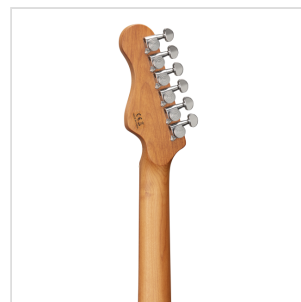

# CHITARRA ELETTRICA DOUBLE CUTAWAY CON 2 SINGLE COIL + HUMBUCKER SPLITTABILE E MECCANICHE AUTOBLOCCANTI (EQUIPAGGIATA WILKINSON, TASTIERA E MANICO IN ACERO ROASTED, TOP FIAMMATO)

bellezza dell'acero roasted, i pick up e il ponte originali Wilkinson, le meccaniche autobloccanti e il minuzioso set-up. Le meccaniche autobloccanti made in Taiwan e il ponte originale Wilkinson sono sinonimo di sicurezza e stabilità, mentre i pick up Wilkinson scolpiscono quel suono che è diventato il termine di paragone nel rock, blues e funk. L'humbucker splittabile con sistema push pull amplia ulteriormente il raggio d'azione di uno strumento nato per i chitarristi che sanno apprezzare finiture e materiali di livello superiore.

# CHITARRA ELETTRICA DOUBLE CUTAWAY CON 2 SINGLE COIL + HUMBUCKER SPLITTABILE E MECCANICHE AUTOBLOCCANTI (EQUIPAGGIATA WILKINSON, TASTIERA E MANICO IN ACERO ROASTED, TOP FIAMMATO)

## TASTIERA E MANICO IN ACERO ROASTED

Guarda, tocca e senti l'acero roasted sotto le tue mani.

RIDER-DELUXE-M RD

**CHITARRA ELETTRICA DOUBLE CUTAWAY CON 2  
SINGLE COIL + HUMBUCKER SPLITTABILE E  
MECCANICHE AUTOBLOCCANTI (EQUIPAGGIATA  
WILKINSON, TASTIERA E MANICO IN ACERO ROASTED,  
TOP FIAMMATO)**

## CARATTERISTICHE PRINCIPALI

Corpo: ontano

Top: acero fiammato

Manico e Tastiera: acero roasted satinato

Tasti: 22 (perloid)

Meccaniche: cromate autobloccanti made in Taiwan

Ponte: Wilkinson vintage tremolo