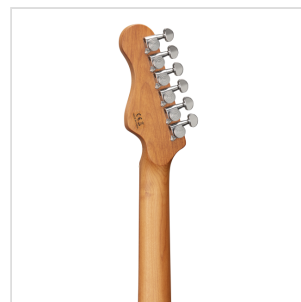

# CHITARRA ELETTRICA DOUBLE CUTAWAY CON 2 SINGLE COIL + HUMBUCKER SPLITTABILE E MECCANICHE AUTOBLOCCANTI (EQUIPAGGIATA WILKINSON, TASTIERA E MANICO IN ACERO ROASTED, TOP FIAMMATO)

bellezza dell'acero roasted, i pick up e il ponte originali Wilkinson, le meccaniche autobloccanti e il minuzioso set-up. Le meccaniche autobloccanti made in Taiwan e il ponte originale Wilkinson sono sinonimo di sicurezza e stabilità, mentre i pick up Wilkinson scolpiscono quel suono che è diventato il termine di paragone nel rock, blues e funk. L'humbucker splittabile con sistema push pull amplia ulteriormente il raggio d'azione di uno strumento nato per i chitarristi che sanno apprezzare finiture e materiali di livello superiore.

# CHITARRA ELETTRICA DOUBLE CUTAWAY CON 2 SINGLE COIL + HUMBUCKER SPLITTABILE E MECCANICHE AUTOBLOCCANTI (EQUIPAGGIATA WILKINSON, TASTIERA E MANICO IN ACERO ROASTED, TOP FIAMMATO)

---

## TASTIERA E MANICO IN ACERO ROASTED

Guarda, tocca e senti l'acero roasted sotto le tue mani.

RIDER-DELUXE-M RD

**CHITARRA ELETTRICA DOUBLE CUTAWAY CON 2  
SINGLE COIL + HUMBUCKER SPLITTABILE E  
MECCANICHE AUTOBLOCCANTI (EQUIPAGGIATA  
WILKINSON, TASTIERA E MANICO IN ACERO ROASTED,  
TOP FIAMMATO)**

## CARATTERISTICHE PRINCIPALI

Corpo: ontano

Top: acero fiammato

Manico e Tastiera: acero roasted satinato

Tasti: 22 (perloid)

Meccaniche: cromate autobloccanti made in Taiwan

Ponte: Wilkinson vintage tremolo