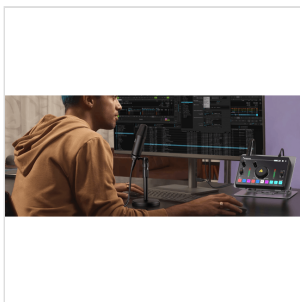

AMC2 NEO MIXER ED INTERFACCIA AUDIO MAONOCASTER

La console audio Maonocaster AMC2 Neo è l'ultima aggiunta alla serie Maonocaster.

Presenta un design semplificato e compatto che ne determina la facilità di uso e migliora la portabilità senza compromettere la qualità audio.

Maono ha anche ridisegnato l'I/O per farlo funzionare al meglio sia con PC che con dispositivi mobili.

L'AMC2 Neo è dotata di un ingresso per microfono XLR con preamplificatori di alta qualità integrati e alimentazione Phantom che supporta microfoni dinamici e a condensatore di fascia alta.

Si può utilizzare il Bluetooth o l'ingresso AUX da 3,5 mm per l'accompagnamento.

Inoltre, si possono utilizzare le preimpostazioni del tono, del riverbero e tre pad audio personalizzati per avere un livello più alto dei contenuti con nuove esperienze.

AMC2 NEO

MIXER ED INTERFACCIA AUDIO MAONOCASTER

AMC2 NEO MIXER ED INTERFACCIA AUDIO MAONOCASTER

IN EVIDENZA

QUALITÀ AUDIO ECCEZIONALE

AMC2 NEO è equipaggiata con un preamplificatore di altissima qualità con guadagno regolabile fino a 60 dB al fine di offrire una qualità del suono senza pari. Grazie al suo potente preamplificatore, AMC2 NEO è compatibile con microfoni dinamici di fascia alta con guadagno ultra-basso.