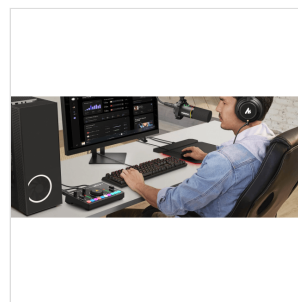

AMC2 NEO MIXER ED INTERFACCIA AUDIO MAONOCASTER

La console audio Maonocaster AMC2 Neo è l'ultima aggiunta alla serie Maonocaster.

Presenta un design semplificato e compatto che ne determina la facilità di uso e migliora la portabilità senza compromettere la qualità audio.

Maono ha anche ridisegnato l'I/O per farlo funzionare al meglio sia con PC che con dispositivi mobili.

L'AMC2 Neo è dotata di un ingresso per microfono XLR con preamplificatori di alta qualità integrati e alimentazione Phantom che supporta microfoni dinamici e a condensatore di fascia alta.

Si può utilizzare il Bluetooth o l'ingresso AUX da 3,5 mm per l'accompagnamento.

Inoltre, si possono utilizzare le preimpostazioni del tono, del riverbero e tre pad audio personalizzati per avere un livello più alto dei contenuti con nuove esperienze.

AMC2 NEO

MIXER ED INTERFACCIA AUDIO MAONOCASTER

AMC2 NEO MIXER ED INTERFACCIA AUDIO MAONOCASTER

IN EVIDENZA

QUALITÀ AUDIO ECCEZIONALE

AMC2 NEO è equipaggiata con un preamplificatore di altissima qualità con guadagno regolabile fino a 60 dB al fine di offrire una qualità del suono senza pari. Grazie al suo potente preamplificatore, AMC2 NEO è compatibile con microfoni dinamici di fascia alta con guadagno ultra-basso.