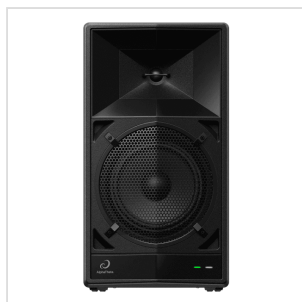

# WAVE-EIGHT DIFFUSORE DJ PORTATILE DA 8 POLLICI CON SONICLINK

## Bring the Vibe

Connessione wireless a latenza ultra-bassa, qualità del suono professionale, configurazione semplice, batteria integrata e design impermeabile per feste e DJ ovunque.

# WAVE-EIGHT DIFFUSORE DJ PORTATILE DA 8 POLLICI CON SONICLINK

---