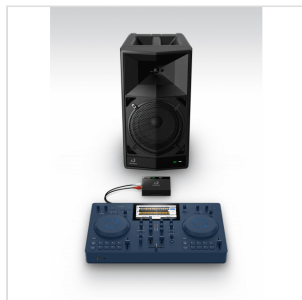

WAVE-EIGHT DIFFUSORE DJ PORTATILE DA 8 POLLICI CON SONICLINK