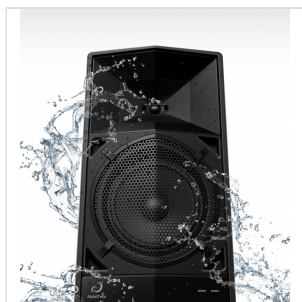

WAVE-EIGHT DIFFUSORE DJ PORTATILE DA 8 POLLICI CON SONICLINK