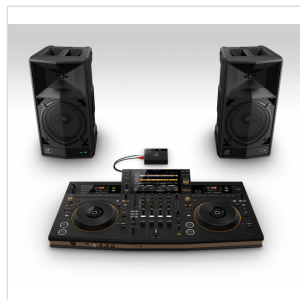

WAVE-EIGHT DIFFUSORE DJ PORTATILE DA 8 POLLICI CON SONICLINK