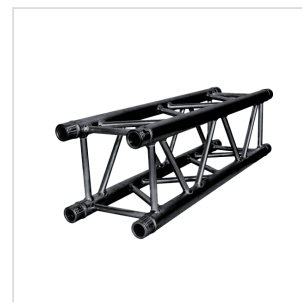

# TRALICCIO QUADRATO DA 29 CM DA 0.5M DI SERIE P. NERO

Traliccio in alluminio di sezione quadrata di 29 cm, composta da un tubo principale di 50 mm di diametro e 2 mm di spessore e da un tubo ausiliario di 16 mm di diametro e 2 mm di spessore. È disponibile nelle lunghezze di 0,5 m e nel colore nero. Include 4 coni doppi, 4 perni, 4 perni filettati e 4 clip di sicurezza 'R'.  
SERIE P

# TRALICCIO QUADRATO DA 29 CM DA 0.5M DI SERIE P. NERO

### CARATTERISTICHE PRINCIPALI

Dimensioni standard: 0,5 / 1 / 2 / 3 m.

Altre dimensioni disponibili su richiesta

Disponibile in Alluminio naturale o nero

Altri colori disponibili su richiesta.