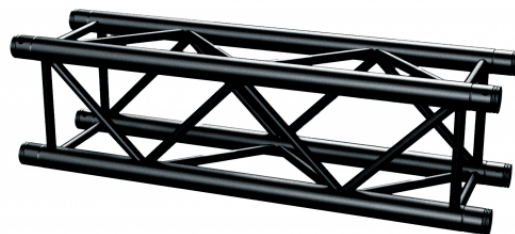

EC2905PB

# TRALICCIO QUADRATO DA 29 CM DA 0.5M DI SERIE P. NERO

Traliccio in alluminio di sezione quadrata di 29 cm, composta da un tubo principale di 50 mm di diametro e 2 mm di spessore e da un tubo ausiliario di 16 mm di diametro e 2 mm di spessore. È disponibile nelle lunghezze di 0,5 m e nel colore nero. Include 4 coni doppi, 4 perni, 4 perni filettati e 4 clip di sicurezza 'R'.  
SERIE P

# TRALICCIO QUADRATO DA 29 CM DA 0.5M DI SERIE P. NERO

### CARATTERISTICHE PRINCIPALI

Dimensioni standard: 0,5 / 1 / 2 / 3 m.

Altre dimensioni disponibili su richiesta

Disponibile in Alluminio naturale o nero

Altri colori disponibili su richiesta.