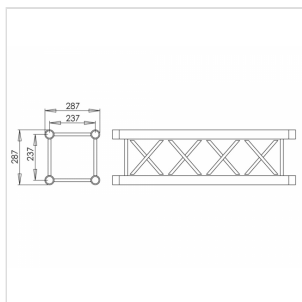

# TRALICCIO QUADRATO DA 29 CM DA 0.5M DI SERIE P. NERO

Traliccio in alluminio di sezione quadrata di 29 cm, composta da un tubo principale di 50 mm di diametro e 2 mm di spessore e da un tubo ausiliario di 16 mm di diametro e 2 mm di spessore. È disponibile nelle lunghezze di 0,5 m e nel colore nero. Include 4 coni doppi, 4 perni, 4 perni filettati e 4 clip di sicurezza 'R'.  
SERIE P

# TRALICCIO QUADRATO DA 29 CM DA 0.5M DI SERIE P. NERO

### CARATTERISTICHE PRINCIPALI

Dimensioni standard: 0,5 / 1 / 2 / 3 m.

Altre dimensioni disponibili su richiesta

Disponibile in Alluminio naturale o nero

Altri colori disponibili su richiesta.

### SPECIFICHE

<b>Sezione del tubo principale</b>	50 x 2 mm
<b>Tubo principale</b>	Lega EN AW 6082T6
<b>Sezione del tubo diagonale</b>	16 x 2 mm
<b>Diagonale</b>	in lega EN AW 6082T6
<b>Peso</b>	5,7 kg/m
<b>Area della sezione</b>	12,06 cm <sup>2</sup>
<b>Sistema di connessione</b>	CBC50P
<b>Peso del traliccio 0,5 m</b>	4,6 kg
<b>Volume del traliccio 0,5 m</b>	0,0421 m <sup>3</sup>
<b>Colore</b>	Nero