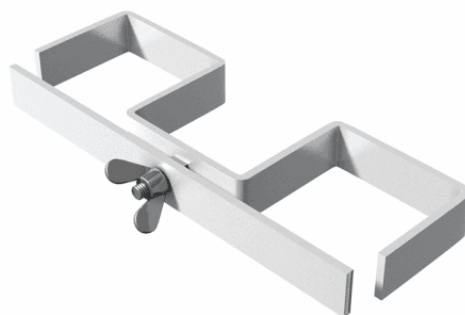

## CL-CH2ADLG

# MORSETTO DI COLLEGAMENTO PER 2 GAMBE ADIACENTI

Morsetto da gamba a gamba in acciaio per il collegamento di due gambe quadrate adiacenti.

### CARATTERISTICHE PRINCIPALI

Morsetto da gamba a gamba

Costruito in acciaio

### SPECIFICHE

**Dimensioni (LxPxA)** 202 x 90,6 x 20 mm

**Peso** 0,6 Kg