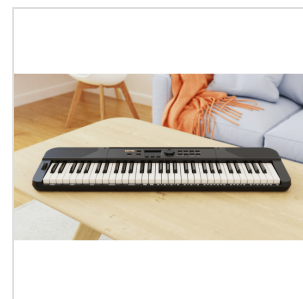

NEK-100

TASTIERA PORTATILE 61 TASTI TOUCH RESPONSE CON BATTERIA AL LITIO