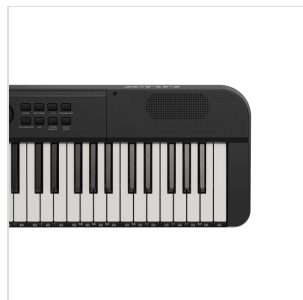

NEK-100

TASTIERA PORTATILE 61 TASTI TOUCH RESPONSE CON BATTERIA AL LITIO

NEK-100 è una tastiera completa e intuitiva, studiata per l'utilizzo in ogni ambiente creativo e ricreativo, dal palco alle mura di casa passando per gli ambienti esterni. Alimentata da una **batteria ricaricabile** o dall'adattatore da 12 V (in dotazione), NEK-100 è compatta e leggera, pur offrendo una moltitudine di suoni, stili, effetti e opzioni di accompagnamento.

Il layout dei controlli, semplice e intuitivo, consente di accedere rapidamente a tutte le funzioni: opzioni di **trasposizione**, **split e dual**, **risposta al tocco**, **pitch bend** e connessioni **Bluetooth**. NEK-100 ti assicura tutto quello di cui la tua creatività ha bisogno, in un formato compatto, leggero e estremamente pratico.

NEK-100

TASTIERA PORTATILE 61 TASTI TOUCH RESPONSE CON BATTERIA AL LITIO

NEK-100

TASTIERA PORTATILE 61 TASTI TOUCH RESPONSE CON BATTERIA AL LITIO

NEK-100

TASTIERA PORTATILE 61 TASTI TOUCH RESPONSE CON BATTERIA AL LITIO

IN EVIDENZA

BATTERIA RICARICABILE CON GRANDE CAPACITÀ: PERFETTA PER LE TUE ESIBIZIONI ALL'APERTO

Quando vorrai esibirti all'aperto o si organizza una festa, il NEK-100 ti darà più di quanto ti aspetti. La **batteria ricaricabile integrata da 3000 mAh** può funzionare ininterrottamente per **più di 10 ore** anche ad alto volume e può essere ricaricata mentre si suona, eliminando la seccatura di sostituire le batterie AA. La tastiera pesa **solo 3,1 kg**, il che la rende perfetta per essere trasportata ovunque.