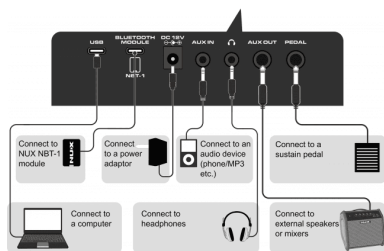

NEK-100

TASTIERA PORTATILE 61 TASTI TOUCH RESPONSE CON BATTERIA AL LITIO

UNA VASTA LIBRERIA DI SUONI E UNA TASTIERA ESPRESSIVA

Oltre al suono del pianoforte a coda, il NEK-100 offre un totale di **500 suoni** tra cui scegliere. Utilizza un organo, un pianoforte elettronico, un suono d'orchestra o suoni stratificati per ispirare la tua esecuzione.

NEK-100 è dotato di una tastiera full-size semipesata con **5 curve di risposta** al tocco e una rotella per il **pitch bend**, che consente di esprimere con precisione i dettagli della performance.

FATTI ACCOMPAGNARE DA UNA BAND

Le funzioni di accompagnamento automatico del NEK-100 consentono di controllare facilmente la band di accompagnamento con la mano sinistra. Sono disponibili **100 brani demo interni** e **100 stili ritmici** da suonare insieme, che coprono pop, jazz, rock, musica da ballo, ecc. È inoltre possibile passare alla modalità a diteggiatura singola per attivare più facilmente gli accordi.

NEK-100

TASTIERA PORTATILE 61 TASTI TOUCH RESPONSE CON BATTERIA AL LITIO

CONNESSIONI SEMPLICI E FUNZIONI VERSATILI

La connessione **MIDI USB-C** consente di utilizzare il NEK-100 come controller, mentre un'altra USB-C è prevista per l'adattatore **Bluetooth NBT-1** incluso (audio e MIDI). L'ingresso per il pedale di Sustain, l'ingresso aux, l'uscita cuffie e l'uscita di linea completano il pannello di connessione sul retro.