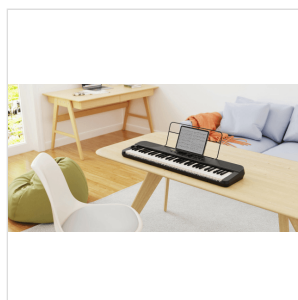

NEK-100

TASTIERA PORTATILE 61 TASTI TOUCH RESPONSE CON BATTERIA AL LITIO