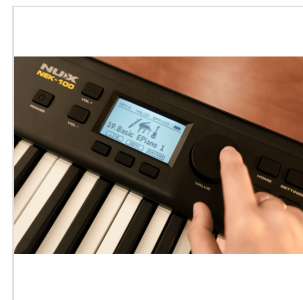

NEK-100

TASTIERA PORTATILE 61 TASTI TOUCH RESPONSE CON BATTERIA AL LITIO