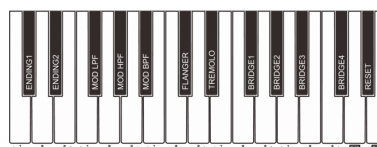

Il layout dei controlli, semplice e intuitivo, consente di accedere rapidamente a tutte le funzioni: opzioni di **trasposizione**, **split e dual**, **risposta al tocco**, **pitch bend** e connessioni **Bluetooth**. NEK-100 ti assicura tutto quello di cui la tua creatività ha bisogno, in un formato compatto, leggero e estremamente pratico.

NEK-100

TASTIERA PORTATILE 61 TASTI TOUCH RESPONSE CON BATTERIA AL LITIO

NEK-100

TASTIERA PORTATILE 61 TASTI TOUCH RESPONSE CON BATTERIA AL LITIO

NEK-100

TASTIERA PORTATILE 61 TASTI TOUCH RESPONSE CON BATTERIA AL LITIO

IN EVIDENZA

BATTERIA RICARICABILE CON GRANDE CAPACITÀ: PERFETTA PER LE TUE ESIBIZIONI ALL'APERTO

Quando vorrai esibirti all'aperto o si organizza una festa, il NEK-100 ti darà più di quanto ti aspetti. La **batteria ricaricabile integrata da 3000 mAh** può funzionare ininterrottamente per **più di 10 ore** anche ad alto volume e può essere ricaricata mentre si suona, eliminando la seccatura di sostituire le batterie AA. La tastiera pesa **solo 3,1 kg**, il che la rende perfetta per essere trasportata ovunque.

MODALITÀ LIVE MUSIC

La modalità Live Music rende le esibizioni più versatili e divertenti! Ognuno dei **20 brani Live Music** è composto da **4 tracce con 3 opzioni di frase** ciascuna. È possibile combinare liberamente diverse frasi, aggiungere ponti, utilizzare vari effetti e alternare i suoni delle patch normali per la riproduzione standard della mano destra, per rendere più espressiva la performance dal vivo.