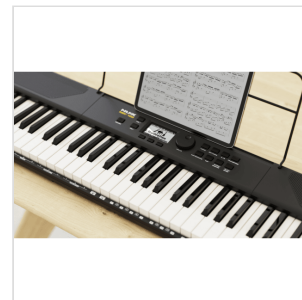

NEK-100

TASTIERA PORTATILE 61 TASTI TOUCH RESPONSE CON BATTERIA AL LITIO