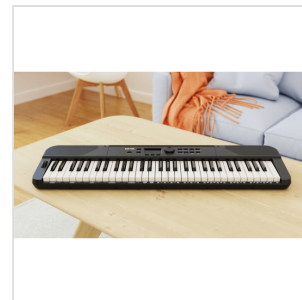

# TASTIERA PORTATILE 61 TASTI TOUCH RESPONSE CON BATTERIA AL LITIO

NEK-100 è una tastiera completa e intuitiva, studiata per l'utilizzo in ogni ambiente creativo e ricreativo, dal palco alle mura di casa passando per gli ambienti esterni. Alimentata da una **batteria ricaricabile** o dall'adattatore da 12 V (in dotazione), NEK-100 è compatta e leggera, pur offrendo una moltitudine di suoni, stili, effetti e opzioni di accompagnamento.

Il layout dei controlli, semplice e intuitivo, consente di accedere rapidamente a tutte le funzioni: opzioni di **trasposizione**, **split e dual**, **risposta al tocco**, **pitch bend** e connessioni **Bluetooth**. NEK-100 ti assicura tutto quello di cui la tua creatività ha bisogno, in un formato compatto, leggero e estremamente pratico.

## TASTIERA PORTATILE 61 TASTI TOUCH RESPONSE CON BATTERIA AL LITIO

NEK-100