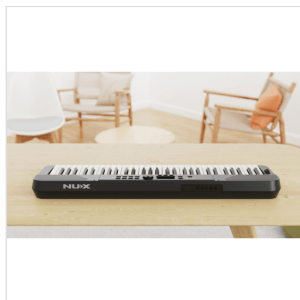

NEK-100

TASTIERA PORTATILE 61 TASTI TOUCH RESPONSE CON BATTERIA AL LITIO

NEK-100 è una tastiera completa e intuitiva, studiata per l'utilizzo in ogni ambiente creativo e ricreativo, dal palco alle mura di casa passando per gli ambienti esterni. Alimentata da una **batteria ricaricabile** o dall'adattatore da 12 V (in dotazione), NEK-100 è compatta e leggera, pur offrendo una moltitudine di suoni, stili, effetti e opzioni di accompagnamento.

Il layout dei controlli, semplice e intuitivo, consente di accedere rapidamente a tutte le funzioni: opzioni di **trasposizione**, **split e dual**, **risposta al tocco**, **pitch bend** e connessioni **Bluetooth**. NEK-100 ti assicura tutto quello di cui la tua creatività ha bisogno, in un formato compatto, leggero e estremamente pratico.

NEK-100

TASTIERA PORTATILE 61 TASTI TOUCH RESPONSE CON BATTERIA AL LITIO

NEK-100

TASTIERA PORTATILE 61 TASTI TOUCH RESPONSE CON BATTERIA AL LITIO

NEK-100

TASTIERA PORTATILE 61 TASTI TOUCH RESPONSE CON BATTERIA AL LITIO

IN EVIDENZA

BATTERIA RICARICABILE CON GRANDE CAPACITÀ: PERFETTA PER LE TUE ESIBIZIONI ALL'APERTO

Quando vorrai esibirti all'aperto o si organizza una festa, il NEK-100 ti darà più di quanto ti aspetti. La **batteria ricaricabile integrata da 3000 mAh** può funzionare ininterrottamente per **più di 10 ore** anche ad alto volume e può essere ricaricata mentre si suona, eliminando la seccatura di sostituire le batterie AA. La tastiera pesa **solo 3,1 kg**, il che la rende perfetta per essere trasportata ovunque.