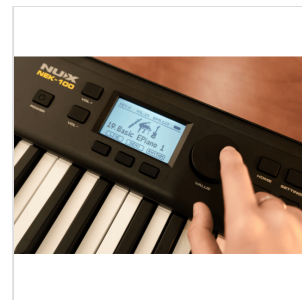

NEK-100

TASTIERA PORTATILE 61 TASTI TOUCH RESPONSE CON BATTERIA AL LITIO