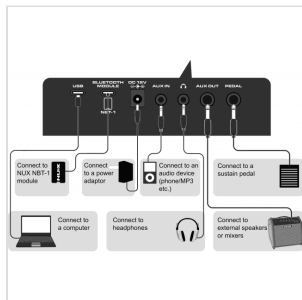

NEK-100

TASTIERA PORTATILE 61 TASTI TOUCH RESPONSE CON BATTERIA AL LITIO