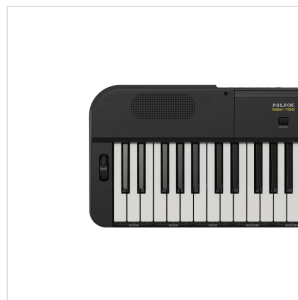

NEK-100

TASTIERA PORTATILE 61 TASTI TOUCH RESPONSE CON BATTERIA AL LITIO

NEK-100 è una tastiera completa e intuitiva, studiata per l'utilizzo in ogni ambiente creativo e ricreativo, dal palco alle mura di casa passando per gli ambienti esterni. Alimentata da una **batteria ricaricabile** o dall'adattatore da 12 V (in dotazione), NEK-100 è compatta e leggera, pur offrendo una moltitudine di suoni, stili, effetti e opzioni di accompagnamento.

Il layout dei controlli, semplice e intuitivo, consente di accedere rapidamente a tutte le funzioni: opzioni di **trasposizione**, **split e dual**, **risposta al tocco**, **pitch bend** e connessioni **Bluetooth**. NEK-100 ti assicura tutto quello di cui la tua creatività ha bisogno, in un formato compatto, leggero e estremamente pratico.

NEK-100

TASTIERA PORTATILE 61 TASTI TOUCH RESPONSE CON BATTERIA AL LITIO

NEK-100

TASTIERA PORTATILE 61 TASTI TOUCH RESPONSE CON BATTERIA AL LITIO

NEK-100

TASTIERA PORTATILE 61 TASTI TOUCH RESPONSE CON BATTERIA AL LITIO

IN EVIDENZA

BATTERIA RICARICABILE CON GRANDE CAPACITÀ: PERFETTA PER LE TUE ESIBIZIONI ALL'APERTO

Quando vorrai esibirti all'aperto o si organizza una festa, il NEK-100 ti darà più di quanto ti aspetti. La **batteria ricaricabile integrata da 3000 mAh** può funzionare ininterrottamente per **più di 10 ore** anche ad alto volume e può essere ricaricata mentre si suona, eliminando la seccatura di sostituire le batterie AA. La tastiera pesa **solo 3,1 kg**, il che la rende perfetta per essere trasportata ovunque.