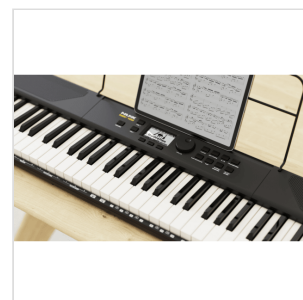

NEK-100

TASTIERA PORTATILE 61 TASTI TOUCH RESPONSE CON BATTERIA AL LITIO