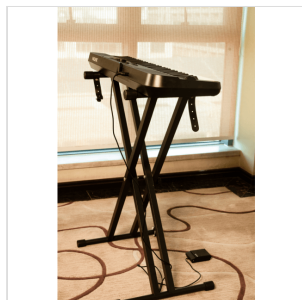

NEK-100

TASTIERA PORTATILE 61 TASTI TOUCH RESPONSE CON BATTERIA AL LITIO

NEK-100 è una tastiera completa e intuitiva, studiata per l'utilizzo in ogni ambiente creativo e ricreativo, dal palco alle mura di casa passando per gli ambienti esterni. Alimentata da una **batteria ricaricabile** o dall'adattatore da 12 V (in dotazione), NEK-100 è compatta e leggera, pur offrendo una moltitudine di suoni, stili, effetti e opzioni di accompagnamento.

Il layout dei controlli, semplice e intuitivo, consente di accedere rapidamente a tutte le funzioni: opzioni di **trasposizione**, **split e dual**, **risposta al tocco**, **pitch bend** e connessioni **Bluetooth**. NEK-100 ti assicura tutto quello di cui la tua creatività ha bisogno, in un formato compatto, leggero e estremamente pratico.

NEK-100

TASTIERA PORTATILE 61 TASTI TOUCH RESPONSE CON BATTERIA AL LITIO

NEK-100

TASTIERA PORTATILE 61 TASTI TOUCH RESPONSE CON BATTERIA AL LITIO

NEK-100

TASTIERA PORTATILE 61 TASTI TOUCH RESPONSE CON BATTERIA AL LITIO

IN EVIDENZA

BATTERIA RICARICABILE CON GRANDE CAPACITÀ: PERFETTA PER LE TUE ESIBIZIONI ALL'APERTO

Quando vorrai esibirti all'aperto o si organizza una festa, il NEK-100 ti darà più di quanto ti aspetti. La **batteria ricaricabile integrata da 3000 mAh** può funzionare ininterrottamente per **più di 10 ore** anche ad alto volume e può essere ricaricata mentre si suona, eliminando la seccatura di sostituire le batterie AA. La tastiera pesa **solo 3,1 kg**, il che la rende perfetta per essere trasportata ovunque.