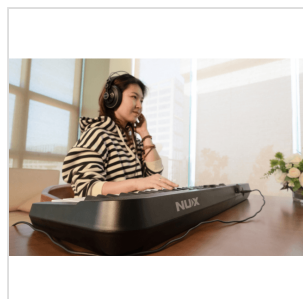

NEK-100

TASTIERA PORTATILE 61 TASTI TOUCH RESPONSE CON BATTERIA AL LITIO