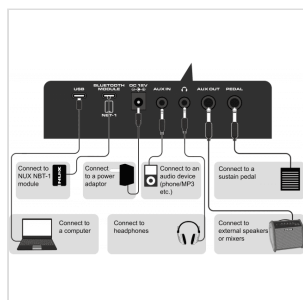

NEK-100

TASTIERA PORTATILE 61 TASTI TOUCH RESPONSE CON BATTERIA AL LITIO