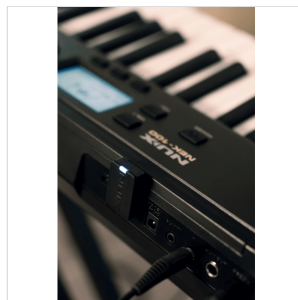

NEK-100

TASTIERA PORTATILE 61 TASTI TOUCH RESPONSE CON BATTERIA AL LITIO

NEK-100 è una tastiera completa e intuitiva, studiata per l'utilizzo in ogni ambiente creativo e ricreativo, dal palco alle mura di casa passando per gli ambienti esterni. Alimentata da una **batteria ricaricabile** o dall'adattatore da 12 V (in dotazione), NEK-100 è compatta e leggera, pur offrendo una moltitudine di suoni, stili, effetti e opzioni di accompagnamento.

Il layout dei controlli, semplice e intuitivo, consente di accedere rapidamente a tutte le funzioni: opzioni di **trasposizione**, **split e dual**, **risposta al tocco**, **pitch bend** e connessioni **Bluetooth**. NEK-100 ti assicura tutto quello di cui la tua creatività ha bisogno, in un formato compatto, leggero e estremamente pratico.

NEK-100

TASTIERA PORTATILE 61 TASTI TOUCH RESPONSE CON BATTERIA AL LITIO

NEK-100

TASTIERA PORTATILE 61 TASTI TOUCH RESPONSE CON BATTERIA AL LITIO

NEK-100

TASTIERA PORTATILE 61 TASTI TOUCH RESPONSE CON BATTERIA AL LITIO

IN EVIDENZA

BATTERIA RICARICABILE CON GRANDE CAPACITÀ: PERFETTA PER LE TUE ESIBIZIONI ALL'APERTO

Quando vorrai esibirti all'aperto o si organizza una festa, il NEK-100 ti darà più di quanto ti aspetti. La **batteria ricaricabile integrata da 3000 mAh** può funzionare ininterrottamente per **più di 10 ore** anche ad alto volume e può essere ricaricata mentre si suona, eliminando la seccatura di sostituire le batterie AA. La tastiera pesa **solo 3,1 kg**, il che la rende perfetta per essere trasportata ovunque.