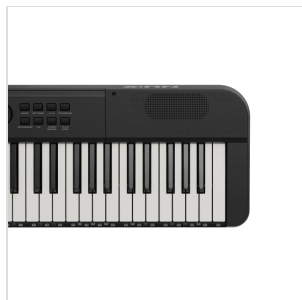

# TASTIERA PORTATILE 61 TASTI TOUCH RESPONSE CON BATTERIA AL LITIO

NEK-100 è una tastiera completa e intuitiva, studiata per l'utilizzo in ogni ambiente creativo e ricreativo, dal palco alle mura di casa passando per gli ambienti esterni. Alimentata da una **batteria ricaricabile** o dall'adattatore da 12 V (in dotazione), NEK-100 è compatta e leggera, pur offrendo una moltitudine di suoni, stili, effetti e opzioni di accompagnamento.

Il layout dei controlli, semplice e intuitivo, consente di accedere rapidamente a tutte le funzioni: opzioni di **trasposizione**, **split e dual**, **risposta al tocco**, **pitch bend** e connessioni **Bluetooth**. NEK-100 ti assicura tutto quello di cui la tua creatività ha bisogno, in un formato compatto, leggero e estremamente pratico.

## TASTIERA PORTATILE 61 TASTI TOUCH RESPONSE CON BATTERIA AL LITIO

NEK-100

# TASTIERA PORTATILE 61 TASTI TOUCH RESPONSE CON BATTERIA AL LITIO

---

NEK-100