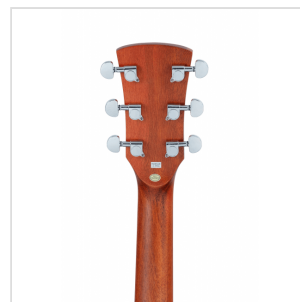

EDGE ST DNCE-NT**CHITARRA ACUSTICA DREADNOUGHT AMPLIFICATA
CON ARMREST IN MOGANO**

Con la chitarra EDGE ST unisci suonabilità e qualità costruttiva a un plus estetico-funzionale solitamente presente in strumenti di fascia ben superiore: l'armrest.

EDGE ST, con armrest e binding in mogano, è disponibile in versione dreadnought e dreadnought cutaway con preamp Fishman GT-1. Entrambe le versioni sono equipaggiate con corde D'Addario EXP16 per darti ancora di più sin dal primo utilizzo.

EDGE ST DNCE-NT

CHITARRA ACUSTICA DREADNOUGHT AMPLIFICATA CON ARMREST IN MOGANO

EDGE ST DNCE-NT

CHITARRA ACUSTICA DREADNOUGHT AMPLIFICATA CON ARMREST IN MOGANO

IN EVIDENZA

LIUTERIA, MATERIALI E TIMBRO

Un eccezionale strumento per chi vuole andare a passo sicuro oltre l'entry level senza spendere una fortuna. La EDGE ST ha un corpo in **sapele** con top in **abete**, tastiera e ponte in **noce**, armrest e binding in **mogano**. Tutto realizzato all'insegna dell'attenzione al particolare e della qualità costruttiva generale.

DESIGN E COMFORT

EDGE ST è una chitarra bella da vedere e comoda da suonare: l'armrest in mogano rappresenta un plus estetico e funzionale solitamente riservato a chitarre ben più costose.

EDGE ST DNCE-NT