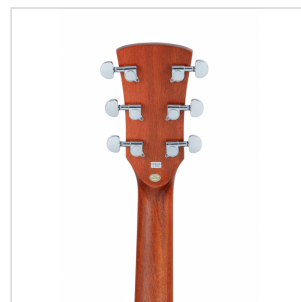

CODY DNCE-SBT CHITARRA ACUSTICA DREADNOUGHT CUTAWAY AMPLIFICATA

Comincia a suonare alla grande con CODY, una chitarra acustica ideale per il principiante che non vuole rinunciare alla cura costruttiva e alla suonabilità riservate solitamente a chitarre di fascia più alta.

Disponibile in diverse finiture satinare open pore e in versione dreadnought/drednought cutaway amplificata.

CODY DNCE-SBT CHITARRA ACUSTICA DREADNOUGHT CUTAWAY AMPLIFICATA

DETTAGLI DEL PRODOTTO

CARATTERISTICHE PRINCIPALI

Scala: 648 mm

Top: abete

Fondo e fasce: sapele

Manico: Okoume

Tastiera: noce

Radius: 16"

Nut: 43 mm

Profilo manico: C

Ponte: noce

Spessore cassa: 100-120 mm

Meccaniche: diecast cromate

Preamp: EQ400T con controlli Bass, Middle, Treble, Presence + Tuner

Finitura: open pore Sunburst satinata