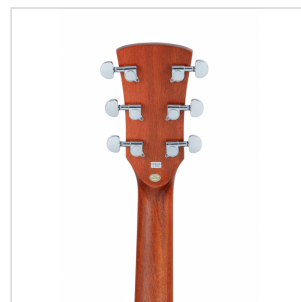

## CODY DNCE-SBT CHITARRA ACUSTICA DREADNOUGHT CUTAWAY AMPLIFICATA

Comincia a suonare alla grande con CODY, una chitarra acustica ideale per il principiante che non vuole rinunciare alla cura costruttiva e alla suonabilità riservate solitamente a chitarre di fascia più alta.

Disponibile in diverse finiture satinare open pore e in versione dreadnought/drednought cutaway amplificata.

### CARATTERISTICHE PRINCIPALI

Scala: 648 mm

Top: abete

Fondo e fasce: sapele

Manico: Okoume

Tastiera: noce

Radius: 16"

Nut: 43 mm

Profilo manico: C

Ponte: noce

Spessore cassa: 100-120 mm

Meccaniche: diecast cromate

Preamp: EQ400T con controlli Bass, Middle, Treble, Presence + Tuner

Finitura: open pore Sunburst satinata