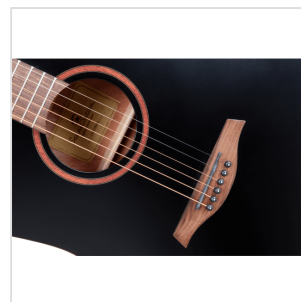

## CODY DNCE-BK CHITARRA ACUSTICA DREADNOUGHT CUTAWAY AMPLIFICATA

Comincia a suonare alla grande con CODY, una chitarra acustica ideale per il principiante che non vuole rinunciare alla cura costruttiva e alla suonabilità riservate solitamente a chitarre di fascia più alta.

Disponibile in diverse finiture satinata open pore e in versione dreadnought/dreadnought cutaway amplificata.

### CARATTERISTICHE PRINCIPALI

Scala: 648 mm

Top: abete

Fondo e fasce: sapele

Manico: Okoume

Tastiera: noce

Radius: 16"

Nut: 43 mm

Profilo manico: C

Ponte: noce

Spessore cassa: 100-120 mm

Meccaniche: diecast cromate

Preamp: EQ400T con controlli Bass, Middle, Treble, Presence + Tuner

Finitura: open pore Black satinata