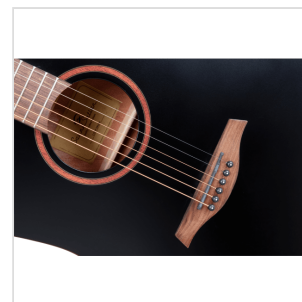

CODY DNCE-BK CHITARRA ACUSTICA DREADNOUGHT CUTAWAY AMPLIFICATA

Comincia a suonare alla grande con CODY, una chitarra acustica ideale per il principiante che non vuole rinunciare alla cura costruttiva e alla suonabilità riservate solitamente a chitarre di fascia più alta.

Disponibile in diverse finiture satinare open pore e in versione dreadnought/drednought cutaway amplificata.

CODY DNCE-BK CHITARRA ACUSTICA DREADNOUGHT CUTAWAY AMPLIFICATA

DETTAGLI DEL PRODOTTO

CARATTERISTICHE PRINCIPALI

Scala: 648 mm

Top: abete

Fondo e fasce: sapele

Manico: Okoume

Tastiera: noce

Radius: 16"

Nut: 43 mm

Profilo manico: C

Ponte: noce

Spessore cassa: 100-120 mm

Meccaniche: diecast cromate

Preamp: EQ400T con controlli Bass, Middle, Treble, Presence + Tuner

Finitura: open pore Black satinata