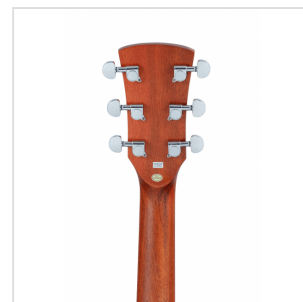

EDGE ST DNCE-BSB

CHITARRA ACUSTICA DREADNOUGHT AMPLIFICATA CON ARMREST IN MOGANO

Con la chitarra EDGE ST unisci suonabilità e qualità costruttiva a un plus estetico-funzionale solitamente presente in strumenti di fascia ben superiore: l'armrest.

EDGE ST, con armrest e binding in mogano, è disponibile in versione dreadnought e dreadnought cutaway con preamp Fishman GT-1. Entrambe le versioni sono equipaggiate con corde D'Addario EXP16 per darti ancora di più sin dal primo utilizzo.

Un eccezionale strumento per chi vuole andare a passo sicuro oltre l'entry level senza spendere una fortuna. La EDGE ST ha un corpo in **sapele** con top in **abete**, tastiera e ponte in **noce**, armrest e binding in **mogano**. Tutto realizzato all'insegna dell'attenzione al particolare e della qualità costruttiva generale.

DESIGN E COMFORT

EDGE ST è una chitarra bella da vedere e comoda da suonare: l'armrest in mogano rappresenta un plus estetico e funzionale solitamente riservato a chitarre ben più costose.

EDGE ST DNCE-BSB