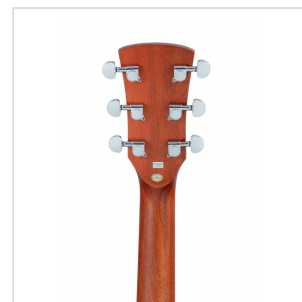

# CHITARRA ACUSTICA DREADNOUGHT AMPLIFICATA CON ARMREST IN MOGANO

Con la chitarra EDGE ST unisci suonabilità e qualità costruttiva a un plus estetico-funzionale solitamente presente in strumenti di fascia ben superiore: l'armrest.

EDGE ST, con armrest e binding in mogano, è disponibile in versione dreadnought e dreadnought cutaway con preamp Fishman GT-1. Entrambe le versioni sono equipaggiate con corde D'Addario EXP16 per darti ancora di più sin dal primo utilizzo.

### LIUTERIA, MATERIALI E TIMBRO

Un eccezionale strumento per chi vuole andare a passo sicuro oltre l'entry level senza spendere una fortuna. La EDGE ST ha un corpo in **sapele** con top in **abete**, tastiera e ponte in **noce**, armrest e binding in **mogano**. Tutto realizzato all'insegna dell'attenzione al particolare e della qualità costruttiva generale.

### CARATTERISTICHE PRINCIPALI

Scala: 648 mm

Top: abete

Fondo e fasce: sapele

Manico: Okoume

Tastiera: noce

Ponte: noce

Binding: mogano