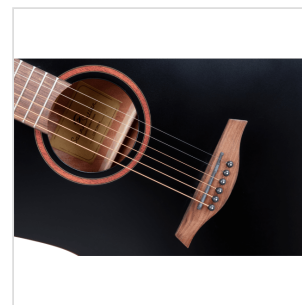

## CODY DN-BK CHITARRA ACUSTICA DREADNOUGHT

Comincia a suonare alla grande con CODY, una chitarra acustica ideale per il principiante che non vuole rinunciare alla cura costruttiva e alla suonabilità riservate solitamente a chitarre di fascia più alta.

Disponibile in diverse finiture satinare open pore e in versione dreadnought/dreadnought cutaway amplificata.

CODY DN-BK

### CARATTERISTICHE PRINCIPALI

Scala: 648 mm

Top: abete

Fondo e fasce: sapele

Manico: Okoume

Tastiera: noce

Radius: 16"

Nut: 43 mm

Profilo manico: C

Ponte: noce

Spessore cassa: 100-120 mm

Meccaniche: diecast cromate

Finitura: open pore Black satinata