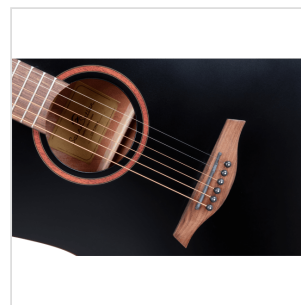

## CODY DN-BK CHITARRA ACUSTICA DREADNOUGHT

Comincia a suonare alla grande con CODY, una chitarra acustica ideale per il principiante che non vuole rinunciare alla cura costruttiva e alla suonabilità riservate solitamente a chitarre di fascia più alta.

Disponibile in diverse finiture satinare open pore e in versione dreadnought/dreadnought cutaway amplificata.

CODY DN-BK

### CARATTERISTICHE PRINCIPALI

Scala: 648 mm

Top: abete

Fondo e fasce: sapele

Manico: Okoume

Tastiera: noce

Radius: 16"

Nut: 43 mm

Profilo manico: C

Ponte: noce

Spessore cassa: 100-120 mm

Meccaniche: diecast cromate

Finitura: open pore Black satinata