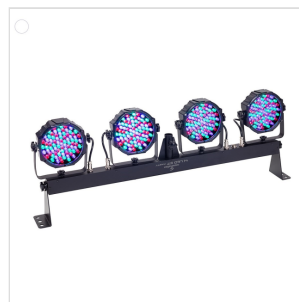

4LEDKIT-PARTY 2**KIT LUCI COMPLETO CON 4 PAR A LED**

SOUNDSATION 4LEDKIT-PARTY 2 offre un sistema completo di luci che include tutti gli accessori in un unico pacchetto. E' la soluzione più intelligente per tutti i musicisti, DJ e piccole ditte di noleggio. Esso viene fornito completo di 4 PAR a LED compatti. Ogni PAR contiene 81 LED (27 Rossi, 27 Verdi, 27 Blu) per creare una gamma completa di colori. I PAR sono montati su un T-bar con una unità di controllo incorporata. Il T-bar può essere controllato dalla pedaliera wireless inclusa o da DMX. Oltre alla regolazione dei colori RGB di tutti e quattro i PAR indipendentemente, l'unità dispone di 12 programmi di esecuzione automatica e di 4 opzioni Audio Mode, per consentire al kit di illuminazione di creare effetti meravigliosi anche senza una centralina DMX.

4LEDKIT-PARTY 2

KIT LUCI COMPLETO CON 4 PAR A LED

DETTAGLI DEL PRODOTTO

CARATTERISTICHE PRINCIPALI

4 PAR con 81 LED ad alta luminosità ciascuno (27R, 27G, 27B)

Barra a "T" con centralina e alimentazione interne (borsa per il trasporto inclusa)

Supporto treppiede da 2.2m max con borsa per il trasporto inclusa

Modalità di funzionamento: Auto, Sound, DMX, modalità con pedaliera

12 Programmi interni

DMX: modalità a 15CH o modalità di base 3CH (solo controllo RGB su tutti i PAR.)

4 tipi di modalità audio con regolazione della sensibilità del microfono

Angolo Beam: 16° (per PAR)

Angolo Field: 26° (per PAR)

Display a LED per una facile navigazione e programmazione

Pedaliera con 2 pulsanti Wireless